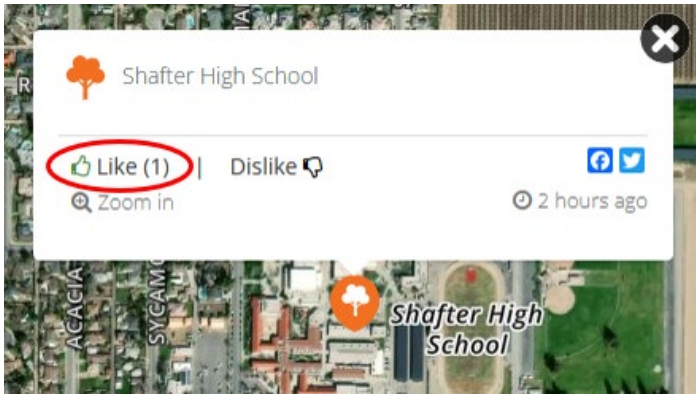

## How to use/*Como usar* [Social Pinpoint](#):

1. Click this link/*Haga clic en este enlace*: <https://valleyair.mysocialpinpoint.com/shafter-urban-greening#/>
2. Locate where you would like to see trees planted by zooming in to that location on the map  
*Localice dónde le gustaría que se plantaran árboles acercándose a esa ubicación en el mapa*

3. Depending on your web browser, drag the tree icon to your suggested location on the map or click add comment, select urban greening marker, then click the suggested location on the map  
*Dependiendo de su navegador web, arrastre el ícono del árbol hasta la ubicación sugerida en el mapa,  
o haga clic en "Add Comment", seleccione el marcador de ecologización urbana y luego haga clic en la ubicación sugerida en el mapa*

 Add Comment

(note: if there is already a tree icon marked at that location, you can click the like button to add your support)

*(nota: si ya hay un ícono de árbol marcado en esa ubicación, puede hacer clic en el botón "Like" para mostrar su apoyo)*