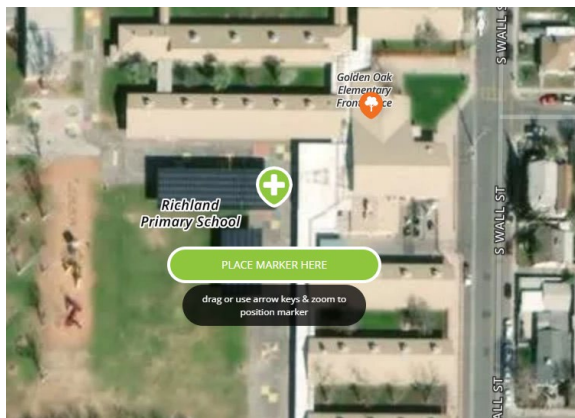

(note: if there is already a tree icon marked at that location, you can click the like button to add your support)

(nota: si ya hay un ícono de árbol marcado en esa ubicación, puede hacer clic en el botón "Like" para mostrar su apoyo)