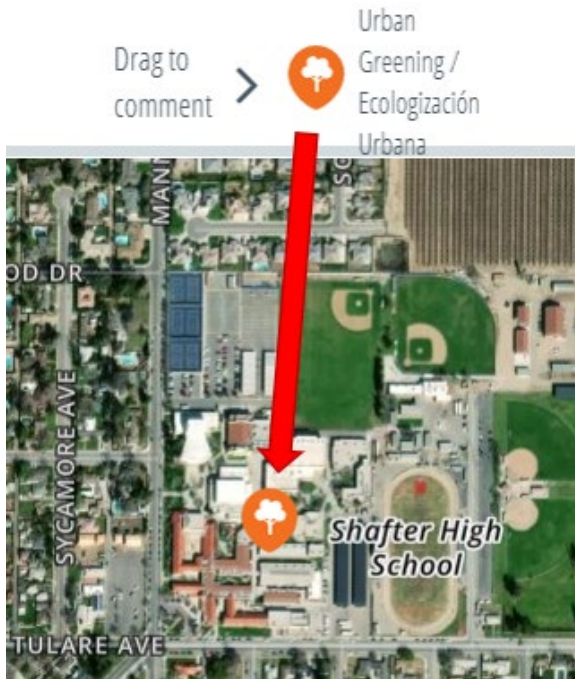

## How to use/*Como usar* [Social Pinpoint](#):

1. Click this link/*Haga clic en este enlace*: <https://valleyair.mysocialpinpoint.com/shafter-urban-greening#/>
2. Locate where you would like to see trees planted by zooming in to that location on the map  
*Localice dónde le gustaría que se plantaran árboles acercándose a esa ubicación en el mapa*

3. Depending on your web browser, drag the tree icon to your suggested location on the map or click add comment, select urban greening marker, then click the suggested location on the map  
*Dependiendo de su navegador web, arrastre el ícono del árbol hasta la ubicación sugerida en el mapa,  
o haga clic en "Add Comment", seleccione el marcador de ecologización urbana y luego haga clic en la ubicación sugerida en el mapa*