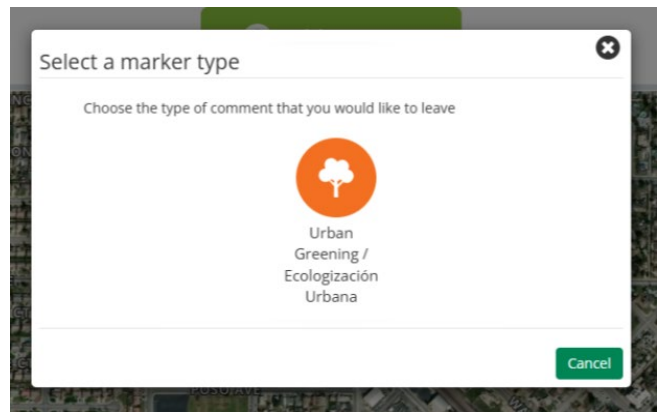

(note: if there is already a tree icon marked at that location, you can click the like button to add your support)

(nota: si ya hay un ícono de árbol marcado en esa ubicación, puede hacer clic en el botón "Like" para mostrar su apoyo)