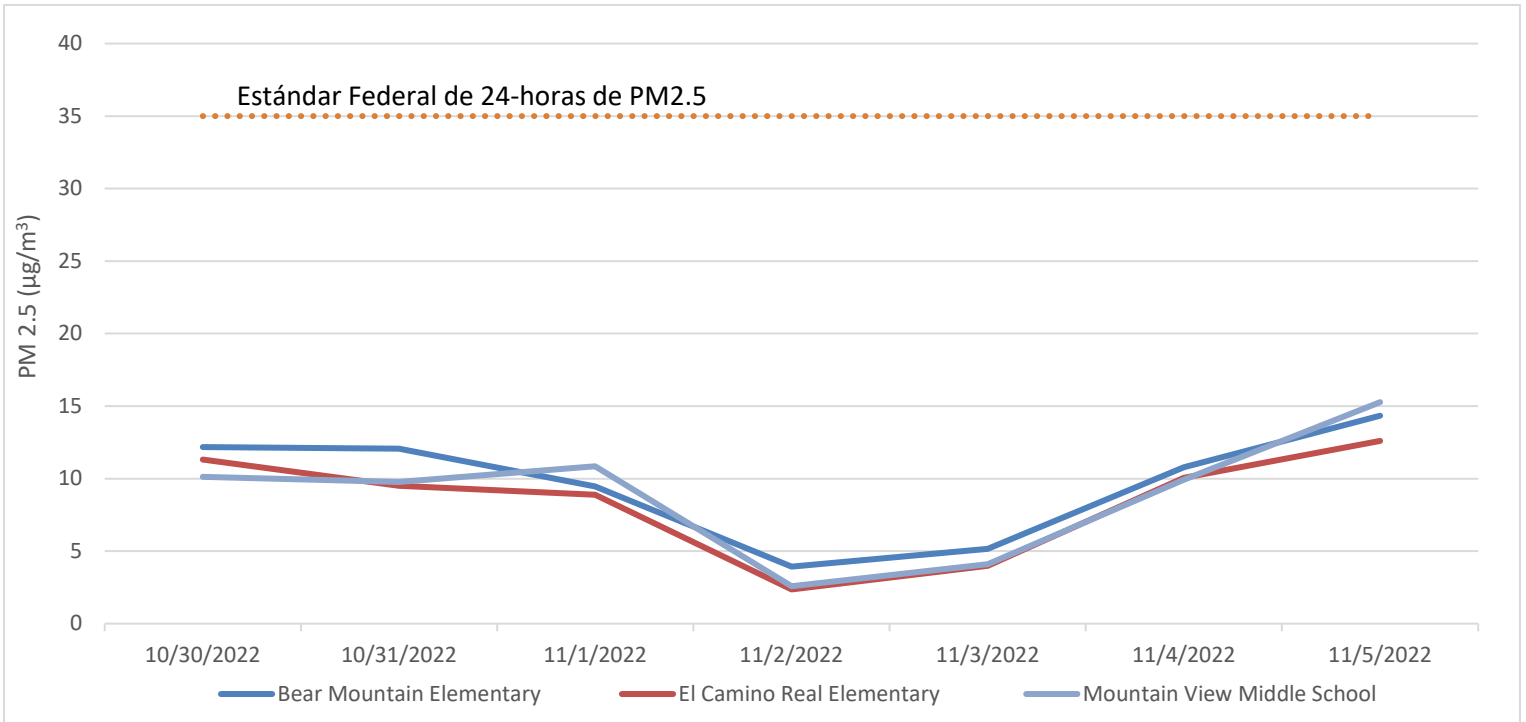

Actualización Semanal del Monitoreo del Aire

30 de octubre de 2022 – 5 de noviembre de 2022

www.valleyair.org/community

Estado de Su Plan de Monitoreo del Aire Comunitario

El Camino Real Elementary (PM2.5)	Bear Mountain Elementary (PM2.5)	Mountain View Middle School (Multi-Contaminante)	Alicante Elementary (Multi-Contaminante)	Weedpatch (PM 2.5)	Sunset Middle School (PM 2.5)	DiGiorgio & Comanche (PM 2.5)	Arvin High School (Remolque)
En su Lugar	En su Lugar	En su Lugar	En Progreso	En Progreso	En Progreso	En Progreso	En Progreso

Conocimiento de Tóxicos y Material Particulado

Se tomaron muestras de 24 horas para la especiación de VOC tóxicos el 31 de octubre.

Actividades de la Camioneta de Monitoreo del Aire

No se realizó monitoreo de camioneta durante este periodo.