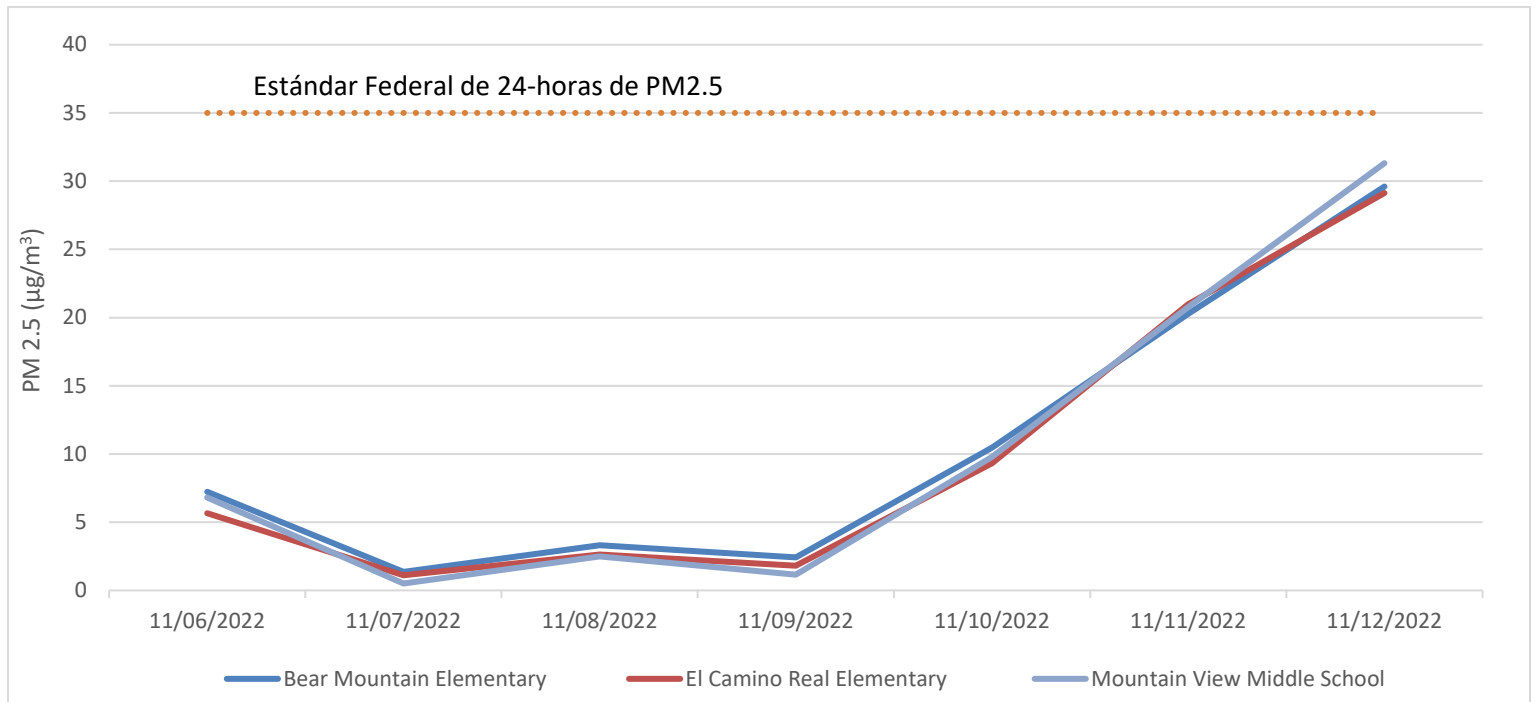

Actualización Semanal del Monitoreo del Aire

6 de noviembre – 12 de noviembre de 2022

www.valleyair.org/community

Estado de Su Plan de Monitoreo del Aire Comunitario

El Camino Real Elementary (PM2.5)	Bear Mountain Elementary (PM2.5)	Mountain View Middle School (Multi-Contaminante)	Alicante Elementary (Multi-Contaminante)	Weedpatch (PM 2.5)	Sunset Middle School (PM 2.5)	DiGiorgio & Comanche (PM 2.5)	Arvin High School (Remolque)
En su Lugar	En su Lugar	En su Lugar	En Progreso	En Progreso	En Progreso	En Progreso	En Progreso

Monitoreo de PM:

Conocimiento de Tóxicos y Material Particulado
Se tomaron muestras de 24 horas para la especiación de VOC tóxicos el 6 y 8 de noviembre.

Actividades de la Camioneta de Monitoreo del Aire
No se realizó monitoreo de camioneta durante este periodo.