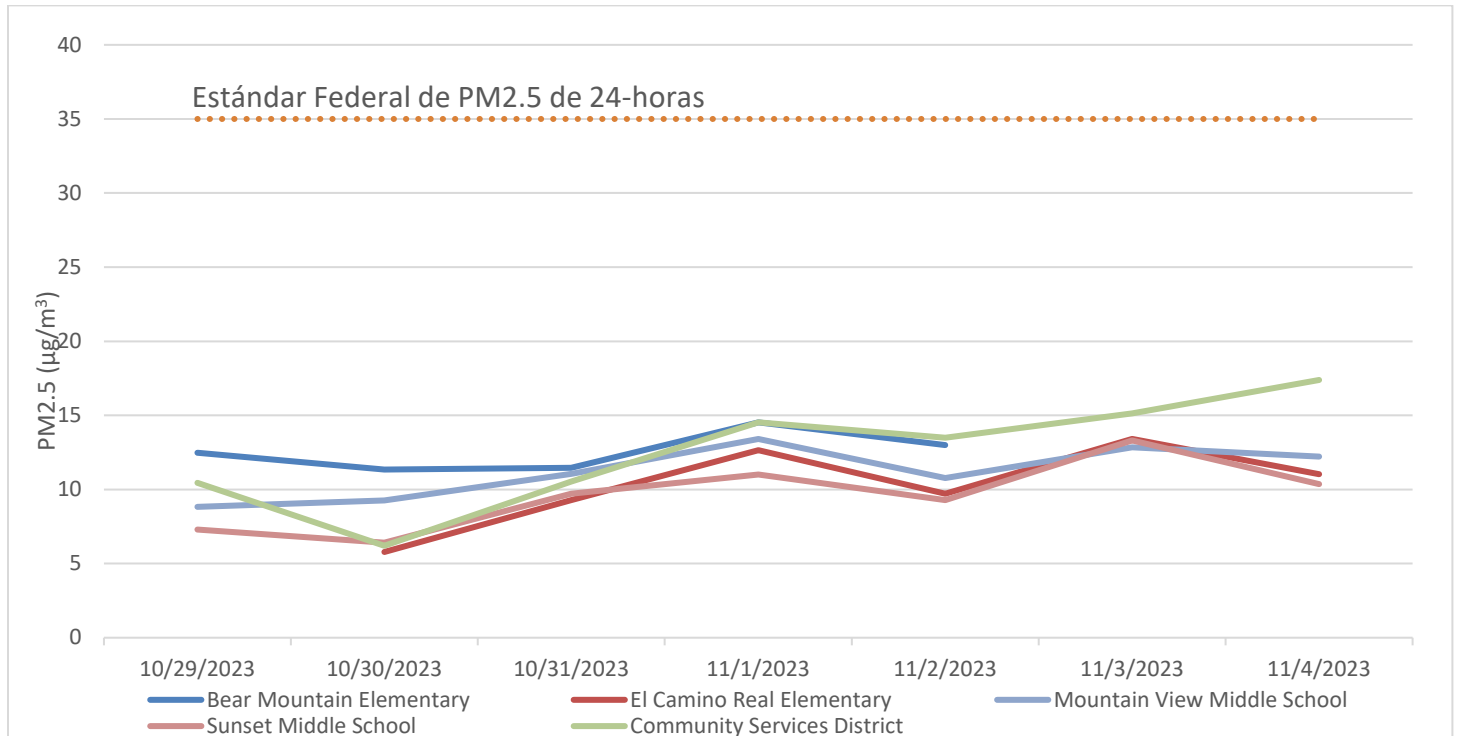

Actualización Semanal del Monitoreo del Aire

29 de octubre de 2023 – 4 de noviembre de 2023

www.valleyair.org/community

Estado de Su Plan de Monitoreo del Aire Comunitario

El Camino Real Elementary (PM2.5)	Bear Mountain Elementary (PM2.5)	Mountain View Middle School (Multi-Contaminante)	Sunset Middle School (PM2.5)	Alicante Elementary (Multi-Contaminante)	Weedpatch (PM2.5)	DiGiorgio y Comanche (PM 2.5)	Arvin CSD (Remolque)
En su Lugar	En su Lugar	En su Lugar	En su Lugar	En Progreso	En Progreso	En Progreso	En su Lugar

Monitoreo de PM2.5:

*El monitor de PM2.5 en El Camino Real Elementary estaba fuera de servicio debido a la calibración anual del instrumento del 10/26 – 10/30

*El monitor de PM2.5 en Bear Mountain Elementary estaba fuera de servicio debido a la calibración anual del instrumento del 11/03-11/06

Conocimiento de Tóxicos y Material Particulado

Se tomaron muestras de 24 horas para la especiación de VOC tóxicos el 1 y 3 de noviembre.

Actividades de la Camioneta de Monitoreo del Aire

No se realizó monitoreo de camioneta durante este periodo.