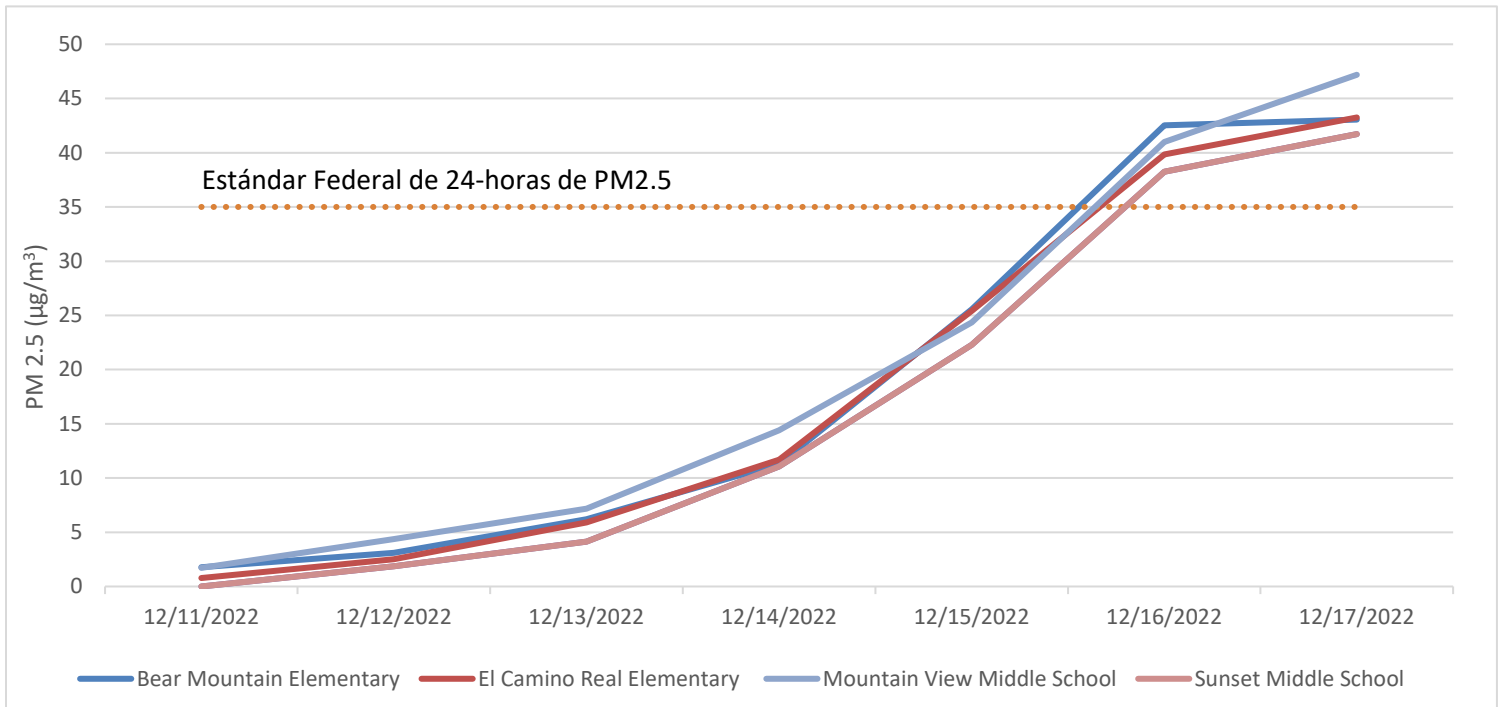

Actualización Semanal del Monitoreo del Aire

11 de diciembre – 17 de diciembre de 2022

www.valleyair.org/community

Estado de Su Plan de Monitoreo del Aire Comunitario

El Camino Real Elementary (PM2.5)	Bear Mountain Elementary (PM2.5)	Mountain View Middle School (Multi-Contaminante)	Sunset Middle School (PM2.5)	Alicante Elementary (Multi-Contaminante)	Weedpatch (PM2.5)	DiGiorgio y Comanche (PM 2.5)	Arvin High School (Remolque)
En su Lugar	En su Lugar	En su Lugar	En su Lugar	En Progreso	En Progreso	En Progreso	En Progreso

Monitoreo de PM2.5:

Conocimiento de Tóxicos y Material Particulado

Se tomaron muestras de 24 horas para la especiación de VOC tóxicos el 16 de diciembre.

Actividades de la Camioneta de Monitoreo del Aire