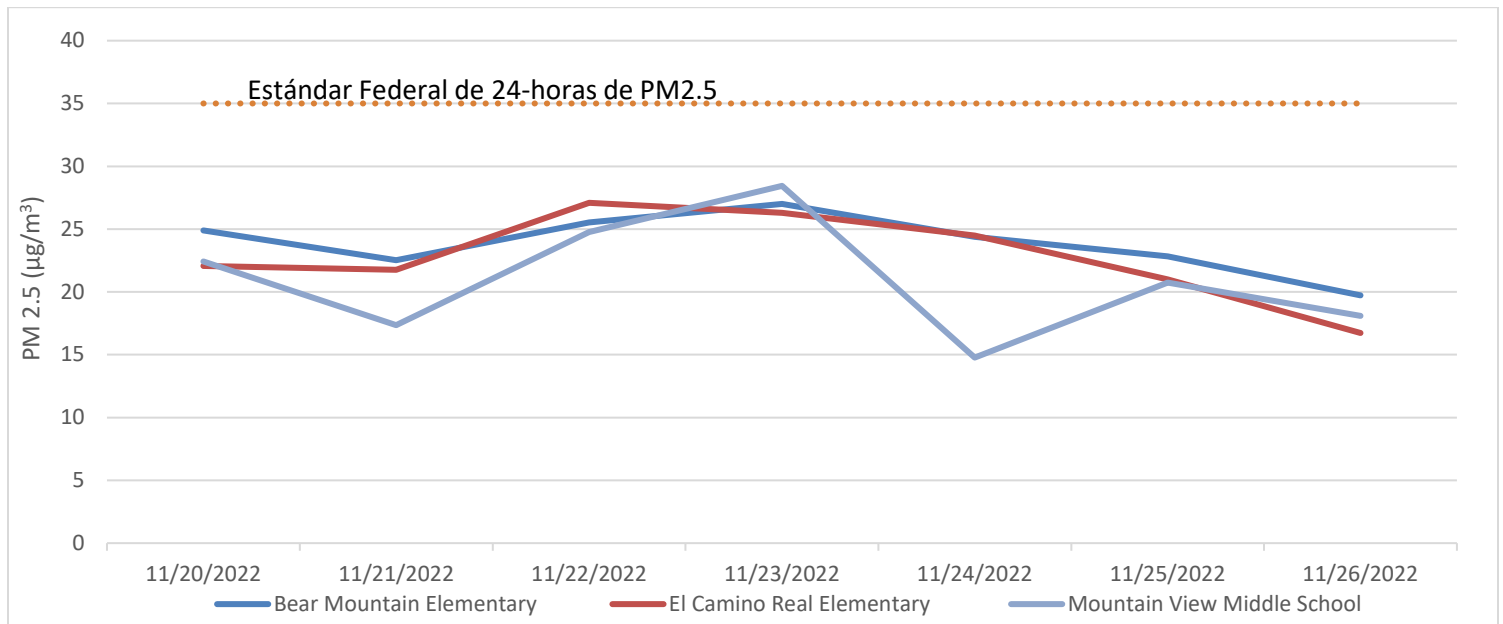

Actualización Semanal del Monitoreo del Aire

20 de noviembre – 26 de noviembre de 2022

www.valleyair.org/community

Estado de Su Plan de Monitoreo del Aire Comunitario

El Camino Real Elementary (PM2.5)	Bear Mountain Elementary (PM2.5)	Mountain View Middle School (Multi-Contaminante)	Alicante Elementary (Multi-Contaminante)	Weedpatch (PM 2.5)	Sunset Middle School (PM 2.5)	DiGiorgio & Comanche (PM 2.5)	Arvin High School (Remolque)
En su Lugar	En su Lugar	En su Lugar	En Progreso	En Progreso	En Progreso	En Progreso	En Progreso

Monitoreo de PM2.5:

Conocimiento de Tóxicos y Material Particulado

Se tomaron muestras de 24 horas para la especiación de VOC tóxicos el 22 y 24 de noviembre.

Actividades de la Camioneta de Monitoreo del Aire