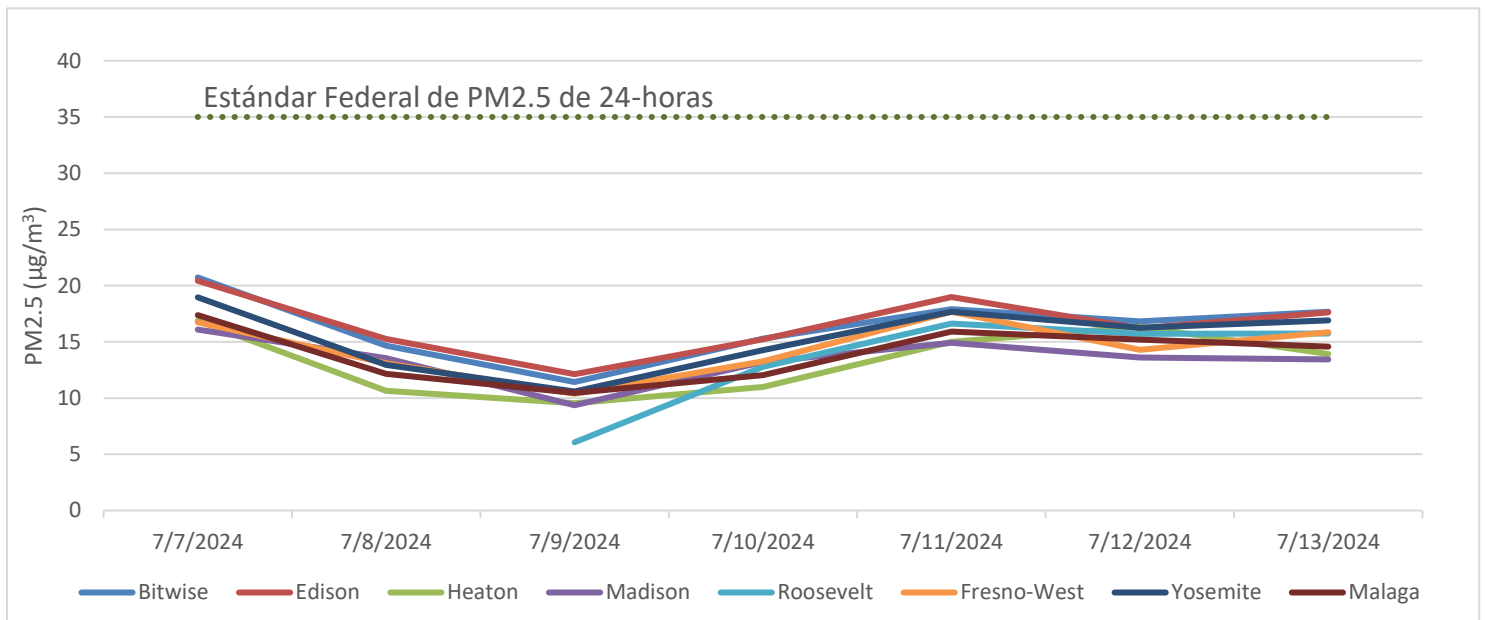

Actualización Semanal del Monitoreo del Aire

7 de julio de 2024 – 13 de julio de 2024

www.valleyair.org/community

Estado de Su Plan de Monitoreo del Aire Comunitario

Roosevelt High School (PM2.5)	Bitwise (PM2.5)	Yosemite Middle School (PM2.5)	Heaton Elementary School (PM2.5)	Madison Elementary School (PM2.5)	Malaga Elementary School (Remolque)	West Fresno Middle School (Multi-Contaminante)	Edison High School (Multi-Contaminante)	Áreas de Interés con la Camioneta de Monitoreo del Aire (Multi-Contaminante)
En su Lugar	En su Lugar	En su Lugar	En su Lugar	En su Lugar	En su Lugar	En su Lugar	En su Lugar	En su Lugar

Monitoreo de PM2.5:

*Roosevelt: Hubo un fallo en la instrumentación del 7/6/24 al 7/8/24

Conocimiento de Tóxicos y Material Particulado

No se tomaron muestras de 24 horas de Especiación de Tóxicos durante este periodo.