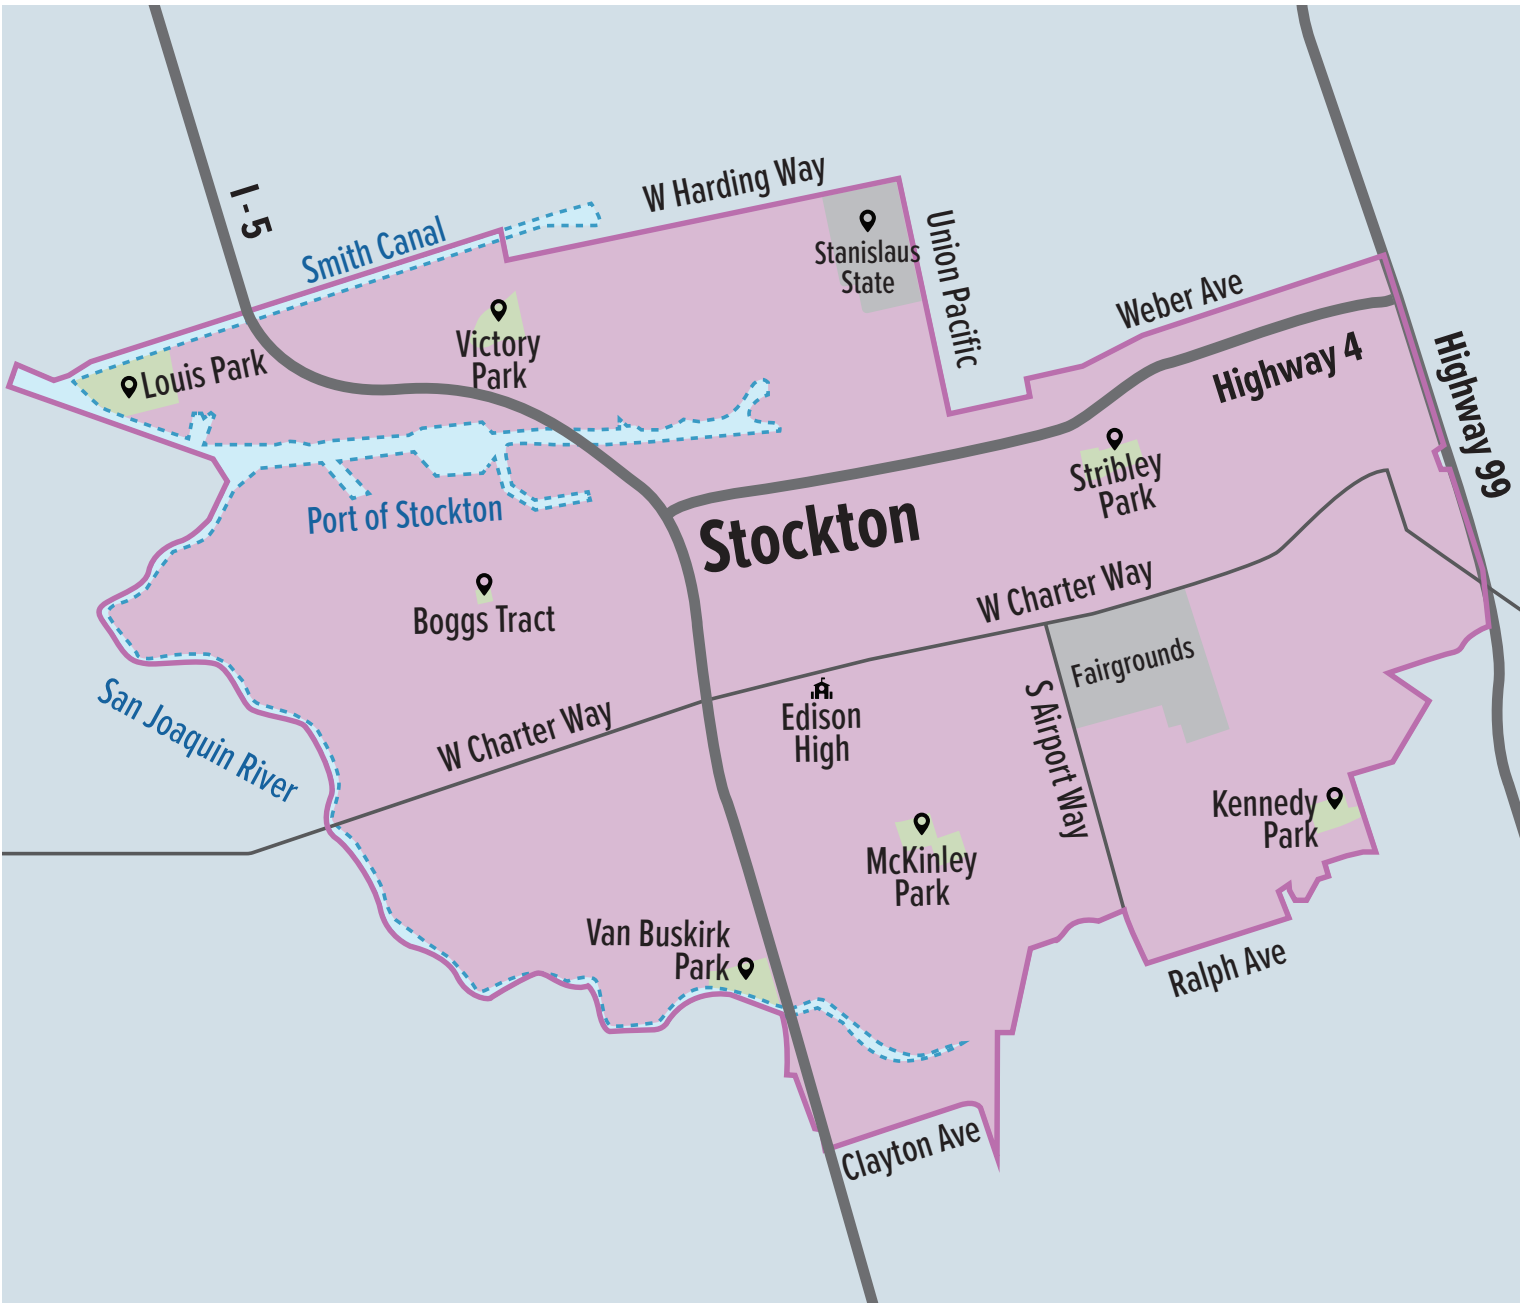

¿Vive en el límite AB 617 de Stockton?

Escanee el código QR para verificar si su dirección se encuentra dentro de los límites del AB 617 en el área rosa. Los residentes elegibles podrán solicitar los programas indicados.

community.valleyair.org/selected-communities/stockton

Límite de AB 617 de Stockton

Escanee el código QR para verificar si su dirección se encuentra dentro de los límites del AB 617 en el área rosa. Los residentes elegibles podrán solicitar los programas indicados.