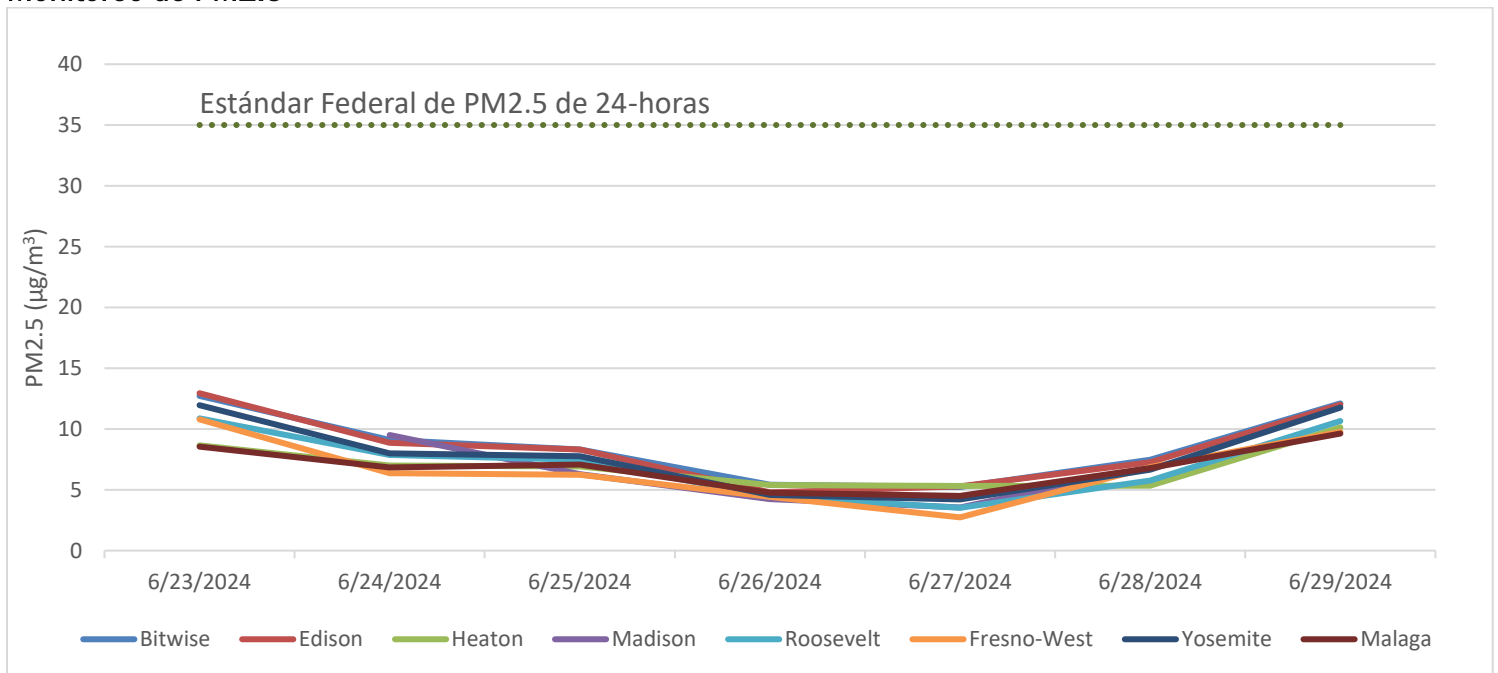

Actualización Semanal del Monitoreo del Aire

23 de junio de 2024 – 29 de junio de 2024

www.valleyair.org/community

Estado de Su Plan de Monitoreo del Aire Comunitario

Roosevelt High School (PM2.5)	Bitwise (PM2.5)	Yosemite Middle School (PM2.5)	Heaton Elementary School (PM2.5)	Madison Elementary School (PM2.5)	Malaga Elementary School (Remolque)	West Fresno Middle School (Multi-Contaminante)	Edison High School (Multi-Contaminante)	Áreas de Interés con la Camioneta de Monitoreo del Aire (Multi-Contaminante)
En su Lugar	En su Lugar	En su Lugar	En su Lugar	En su Lugar	En su Lugar	En su Lugar	En su Lugar	En su Lugar

Monitoreo de PM2.5:

Madison: Hubo un fallo en la instrumentación el 6/22/24

Conocimiento de Tóxicos y Material Particulado
Se tomaron muestras de 24 horas de Especiación de Tóxicos el 28 de junio.

Actividades de la Camioneta de Monitoreo del Aire
No se realizó monitoreo por camioneta durante este periodo.