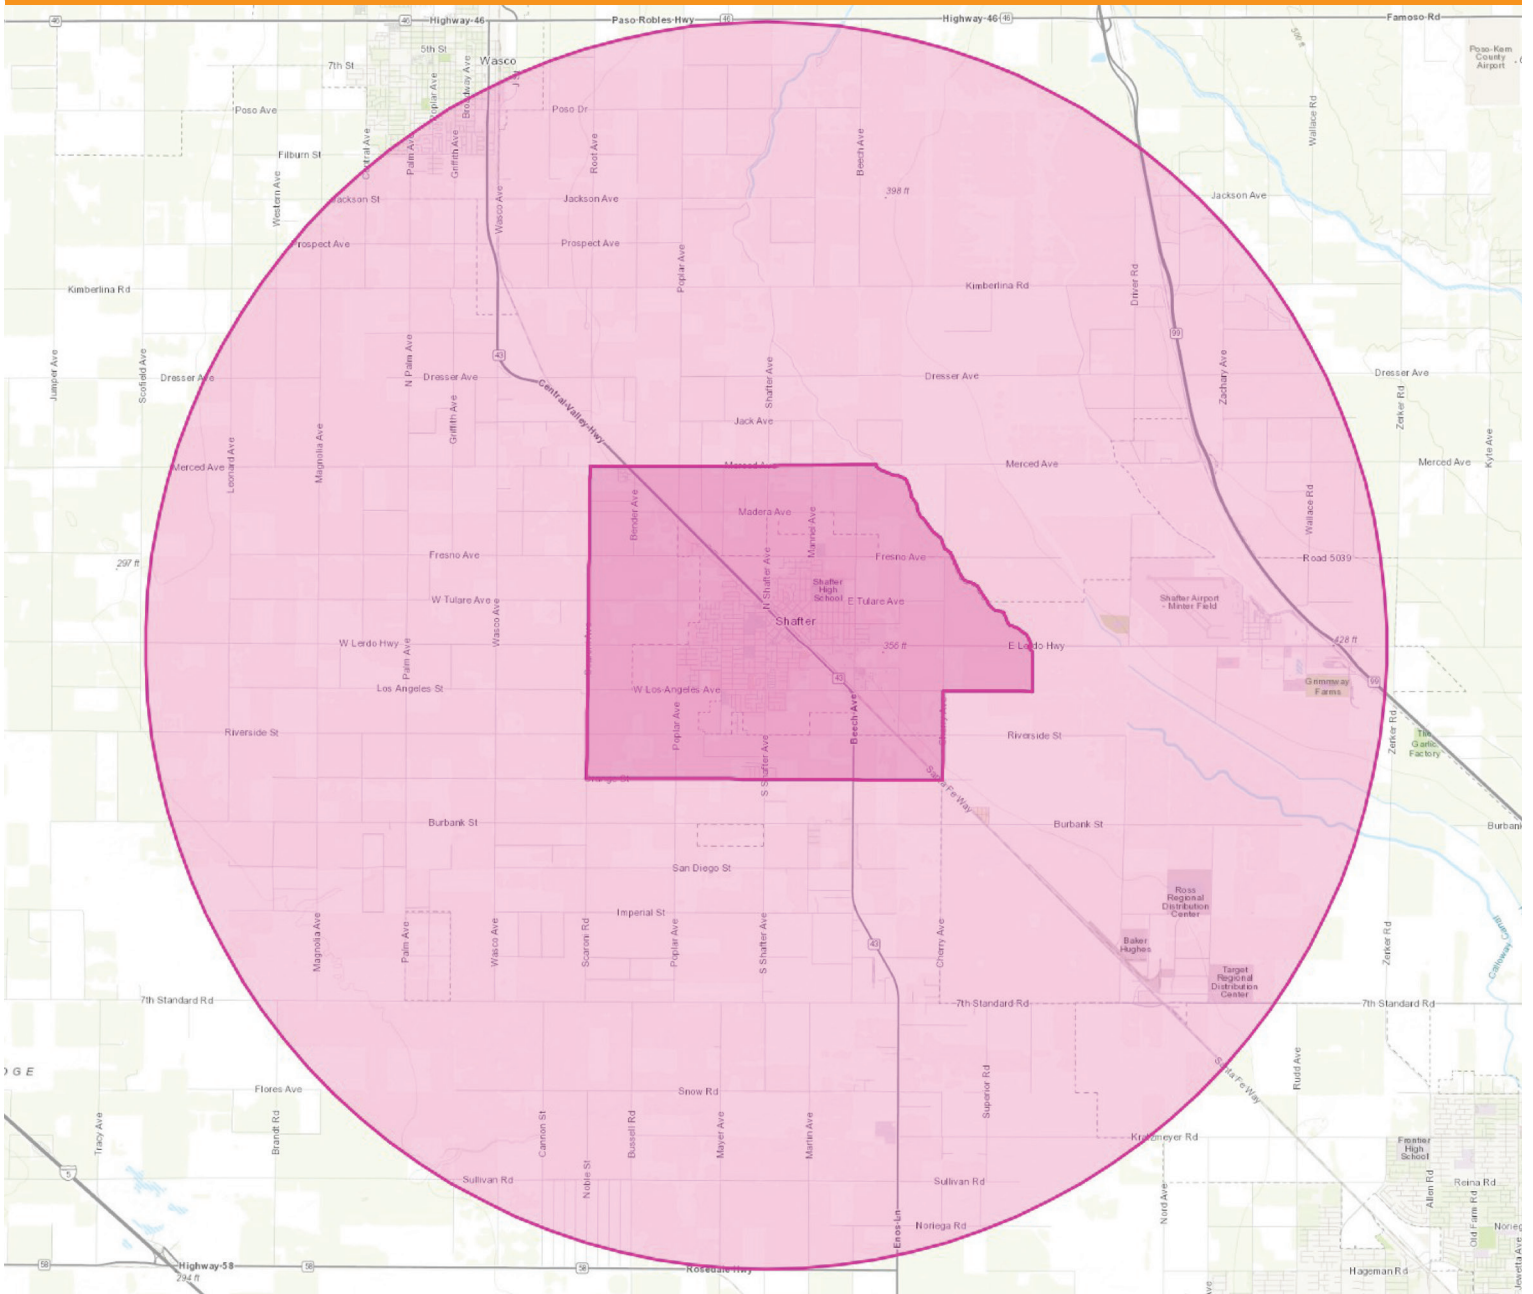

¿Vive en el límite AB 617 de Shafter?

Escanee el código QR para verificar si su dirección se encuentra dentro de los límites del AB 617 en el área rosa. Los residentes elegibles podrán solicitar los programas indicados.

Límite de AB 617 de Shafter

Escanee el código QR para verificar si su dirección se encuentra dentro de los límites del AB 617 en el área rosa. Los residentes elegibles podrán solicitar los programas indicados.