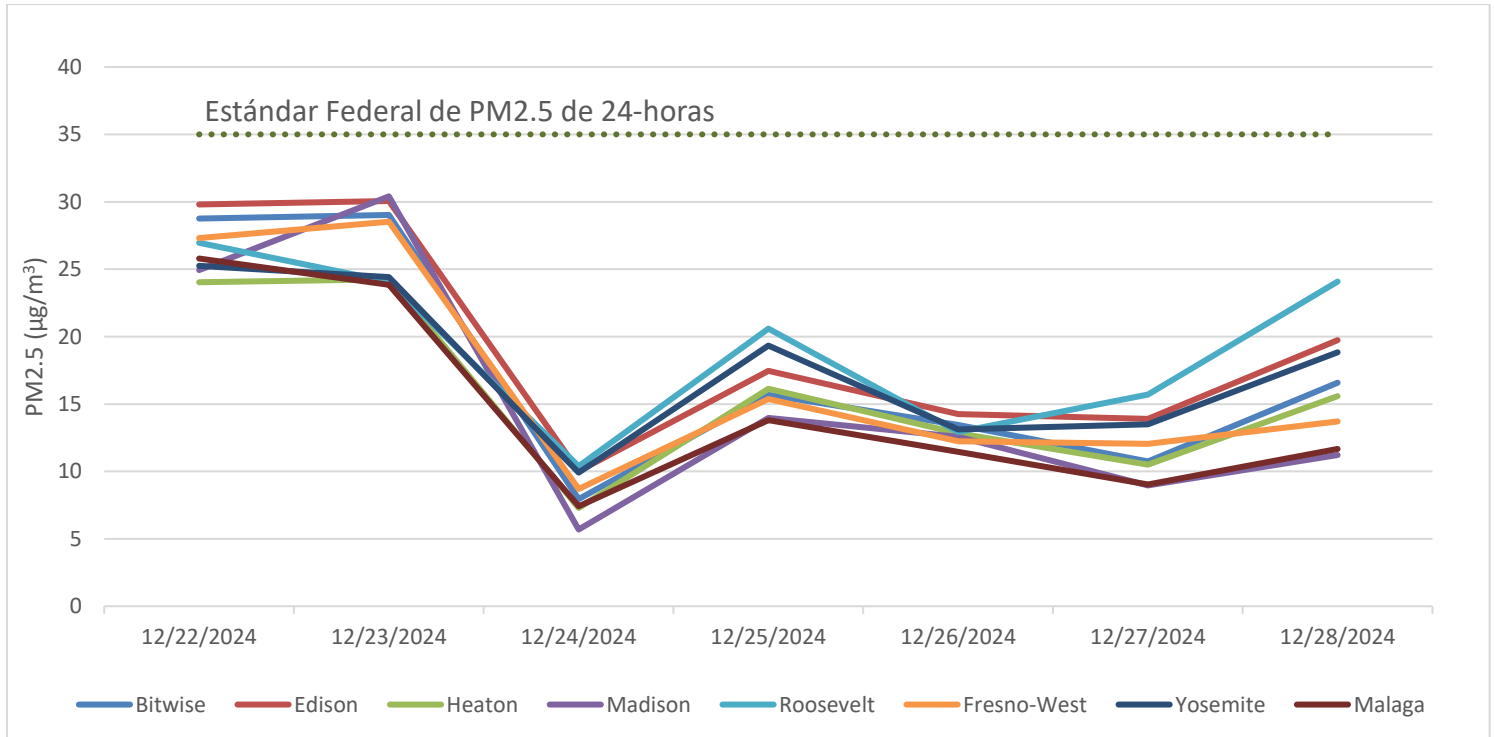

Actualización Semanal del Monitoreo del Aire

22 de diciembre de 2024 – 28 de diciembre de 2024

www.valleyair.org/community

Estado de Su Plan de Monitoreo del Aire Comunitario

Roosevelt High School (PM2.5)	Bitwise (PM2.5)	Yosemite Middle School (PM2.5)	Heaton Elementary School (PM2.5)	Madison Elementary School (PM2.5)	Malaga Elementary School (Remolque)	West Fresno Middle School (Multi-Contaminante)	Edison High School (Multi-Contaminante)
En su Lugar	En su Lugar	En su Lugar	En su Lugar	En su Lugar	En su Lugar	En su Lugar	En su Lugar

PM2.5:

Conocimiento de Tóxicos y Material Particulado

Se tomaron muestras de 24 horas de Especiación de Tóxicos el 23 de diciembre.

Actividades de la Camioneta de Monitoreo del Aire

No se realizó monitoreo por camioneta durante este periodo.

Implementación en Curso

- Todos los monitores de aire han sido desplegados.