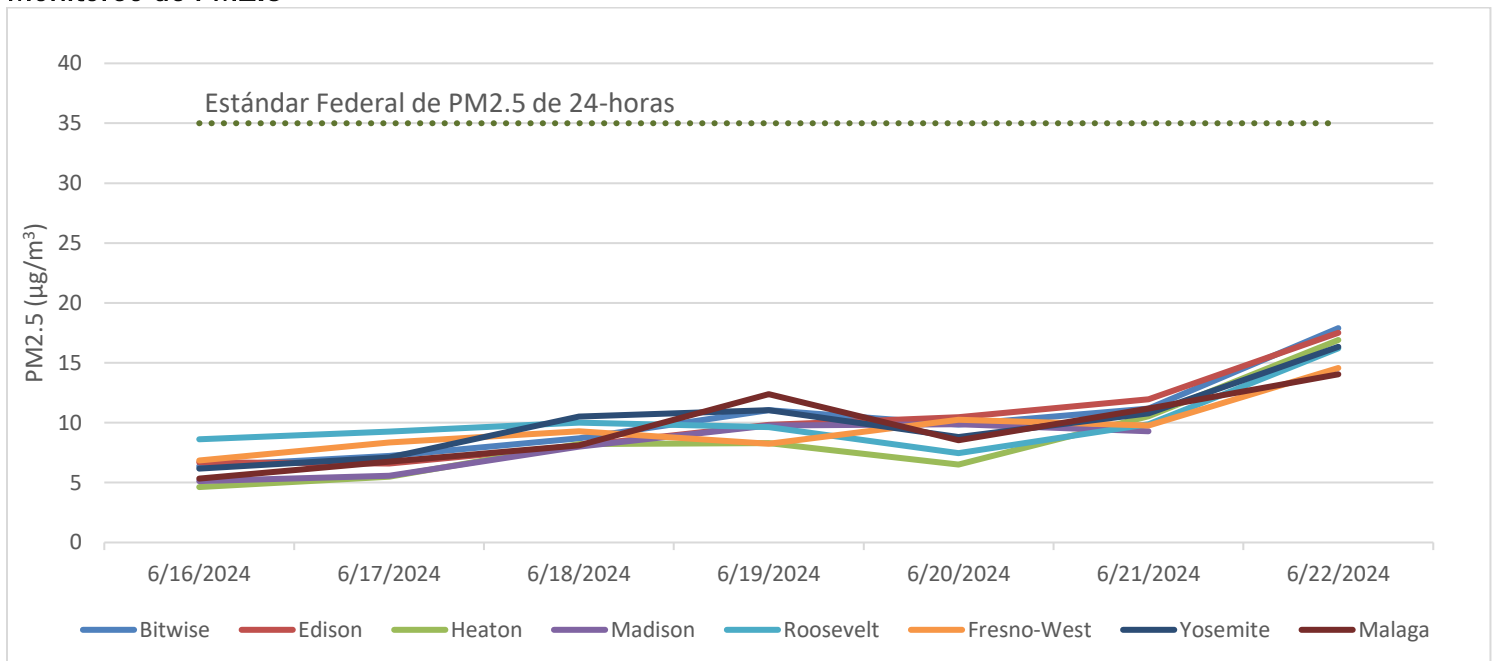

Actualización Semanal del Monitoreo del Aire

16 de junio de 2024 – 22 de junio de 2024

www.valleyair.org/community

Estado de Su Plan de Monitoreo del Aire Comunitario

Roosevelt High School (PM2.5)	Bitwise (PM2.5)	Yosemite Middle School (PM2.5)	Heaton Elementary School (PM2.5)	Madison Elementary School (PM2.5)	Malaga Elementary School (Remolque)	West Fresno Middle School (Multi-Contaminante)	Edison High School (Multi-Contaminante)	Áreas de Interés con la Camioneta de Monitoreo del Aire (Multi-Contaminante)
En su Lugar	En su Lugar	En su Lugar	En su Lugar	En su Lugar	En su Lugar	En su Lugar	En su Lugar	En su Lugar

Monitoreo de PM2.5:

Madison: Hubo un fallo en la instrumentación el 6/22/24

Conocimiento de Tóxicos y Material Particulado
Se tomaron muestras de 24 horas de Especiación de Tóxicos el 20 y 22 de junio.

Actividades de la Camioneta de Monitoreo del Aire
No se realizó monitoreo por camioneta durante este periodo.