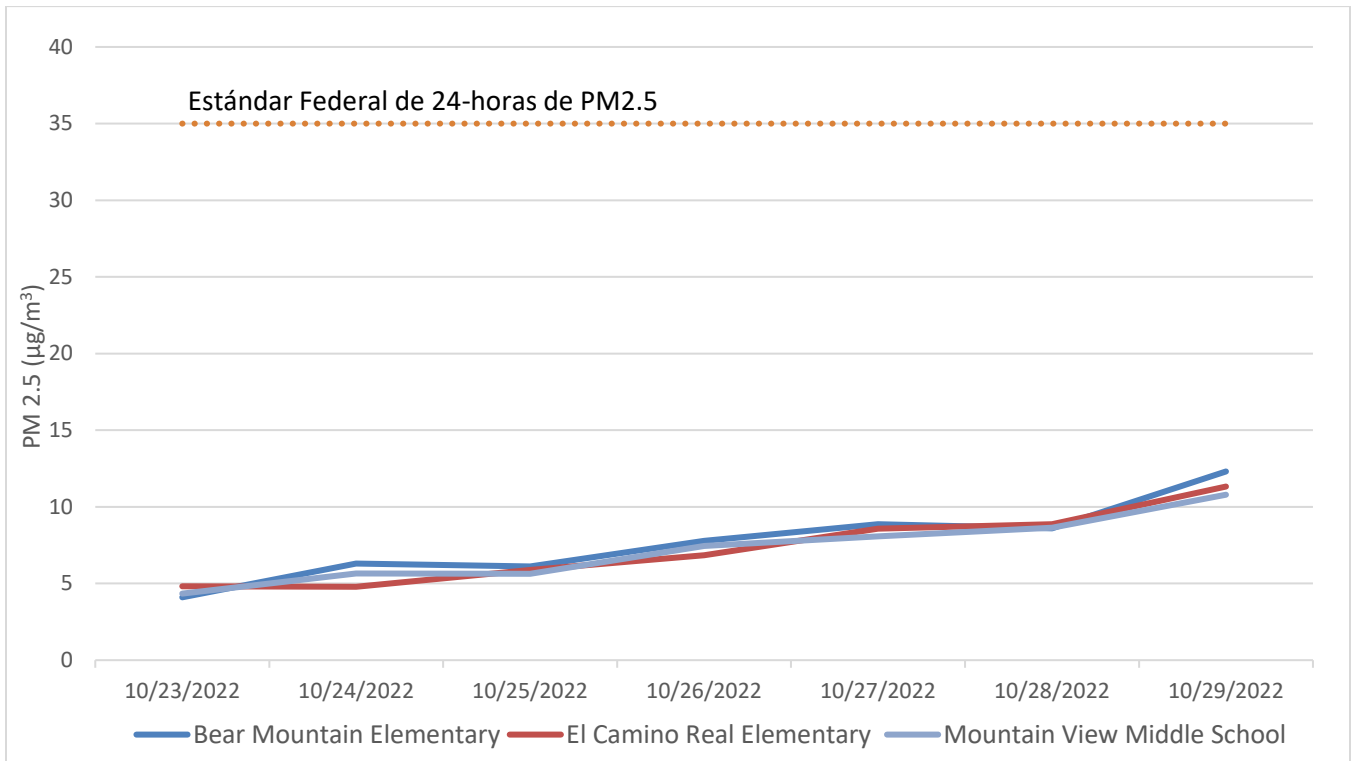

Actualización Semanal del Monitoreo del Aire

23 de octubre de 2022 – 29 de octubre de 2022

www.valleyair.org/community

Estado de Su Plan de Monitoreo del Aire Comunitario

El Camino Real Elementary (PM2.5)	Bear Mountain Elementary (PM2.5)	Mountain View Middle School (Multi-Contaminante)	Alicante Elementary (Multi-Contaminante)	Weedpatch (PM 2.5)	Sunset Middle School (PM 2.5)	DiGiorgio & Comanche (PM 2.5)	Arvin High School (Remolque)
En su Lugar	En su Lugar	En su Lugar	En Progreso	En Progreso	En Progreso	En Progreso	En Progreso

Conocimiento de Tóxicos y Material Particulado
Se tomaron muestras de 24 horas de Tóxicos y Especiación de PM2.5 el 23 y 29 de octubre.

Actividades de la Camioneta de Monitoreo del Aire
No se realizó monitoreo de camioneta durante este periodo.