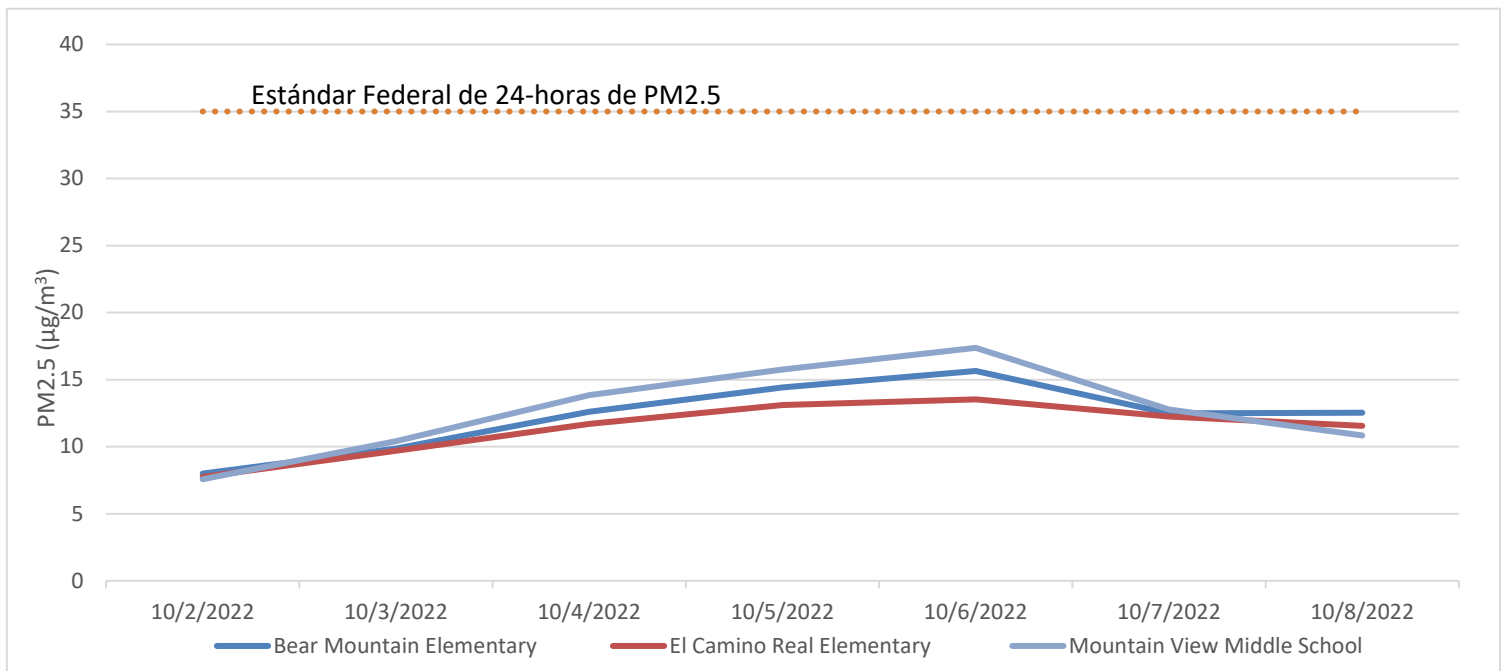

Actualización Semanal del Monitoreo del Aire

02 de octubre de 2022 – 08 de octubre de 2022

www.valleyair.org/community

Estado de Su Plan de Monitoreo del Aire Comunitario

El Camino Real Elementary (PM2.5)	Bear Mountain Elementary (PM2.5)	Mountain View Middle School (Multi-Contaminante)	Alicante Elementary (Multi-Contaminante)	Weedpatch (PM 2.5)	Sunset Middle School (PM 2.5)	DiGiorgio & Comanche (PM 2.5)	Arvin High School (Remolque)
En su Lugar	En su Lugar	En su Lugar	En Progreso	En Progreso	En Progreso	En Progreso	En Progreso

Monitoreo de PM2.5:

Conocimiento de Tóxicos y Material Particulado

Se tomaron muestras de 24 horas de Tóxicos y Especiación de PM2.5 el 5 y 7 de octubre.

Actividades de la Camioneta de Monitoreo del Aire