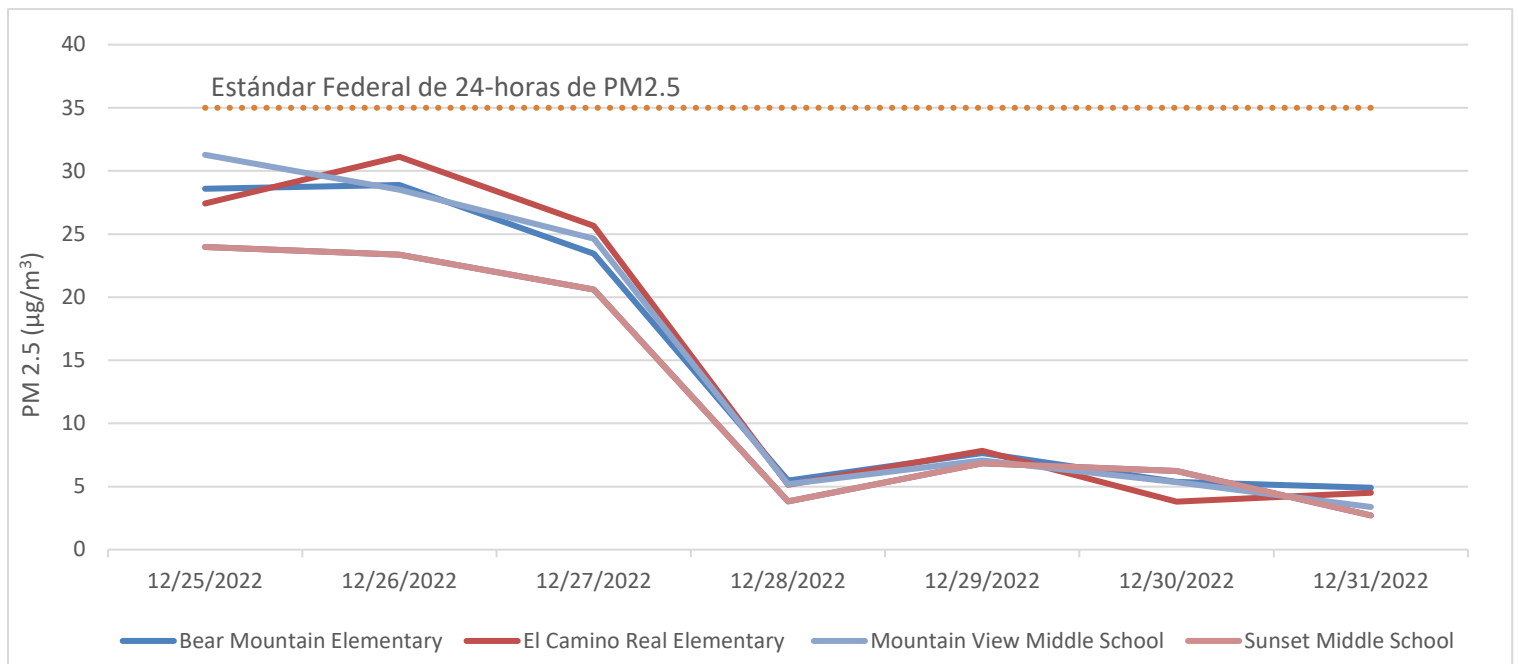

Actualización Semanal del Monitoreo del Aire

25 de diciembre – 31 de diciembre de 2022

www.valleyair.org/community

Estado de Su Plan de Monitoreo del Aire Comunitario

El Camino Real Elementary (PM2.5)	Bear Mountain Elementary (PM2.5)	Mountain View Middle School (Multi-Contaminante)	Sunset Middle School (PM2.5)	Alicante Elementary (Multi-Contaminante)	Weedpatch (PM2.5)	DiGiorgio y Comanche (PM 2.5)	Arvin High School (Remolque)
En su Lugar	En su Lugar	En su Lugar	En su Lugar	En Progreso	En Progreso	En Progreso	En Progreso

Monitoreo de PM2.5:

Conocimiento de Tóxicos y Material Particulado

Se tomaron muestras de 24 horas para la especiación de VOC tóxicos el 25 y 27 de diciembre.

Actividades de la Camioneta de Monitoreo del Aire