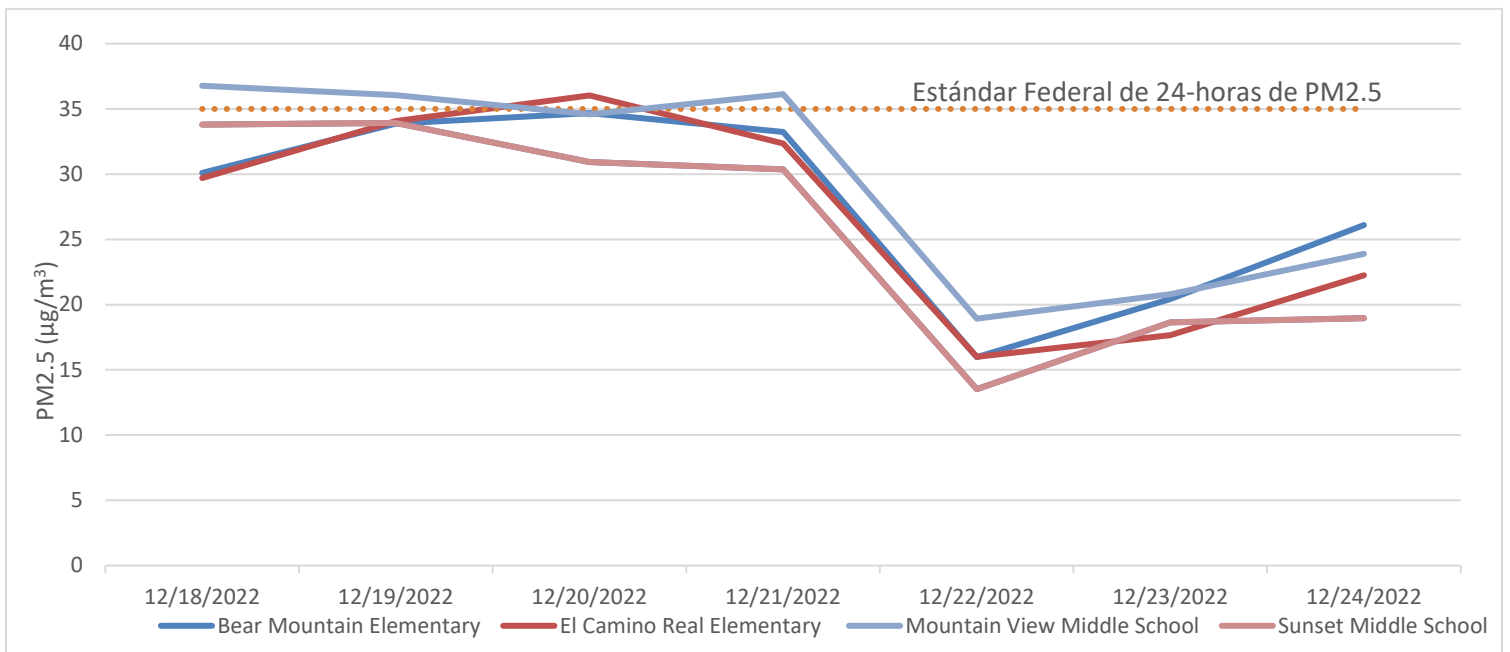

Actualización Semanal del Monitoreo del Aire

18 de diciembre – 24 de diciembre de 2022

www.valleyair.org/community

Estado de Su Plan de Monitoreo del Aire Comunitario

El Camino Real Elementary (PM2.5)	Bear Mountain Elementary (PM2.5)	Mountain View Middle School (Multi-Contaminante)	Sunset Middle School (PM2.5)	Alicante Elementary (Multi-Contaminante)	Weedpatch (PM2.5)	DiGiorgio y Comanche (PM 2.5)	Arvin High School (Remolque)
En su Lugar	En su Lugar	En su Lugar	En su Lugar	En Progreso	En Progreso	En Progreso	En Progreso

Monitoreo de PM2.5:

Conocimiento de Tóxicos y Material Particulado

Se tomaron muestras de 24 horas para la especiación de VOC tóxicos el 18 y 24 de diciembre.

Actividades de la Camioneta de Monitoreo del Aire