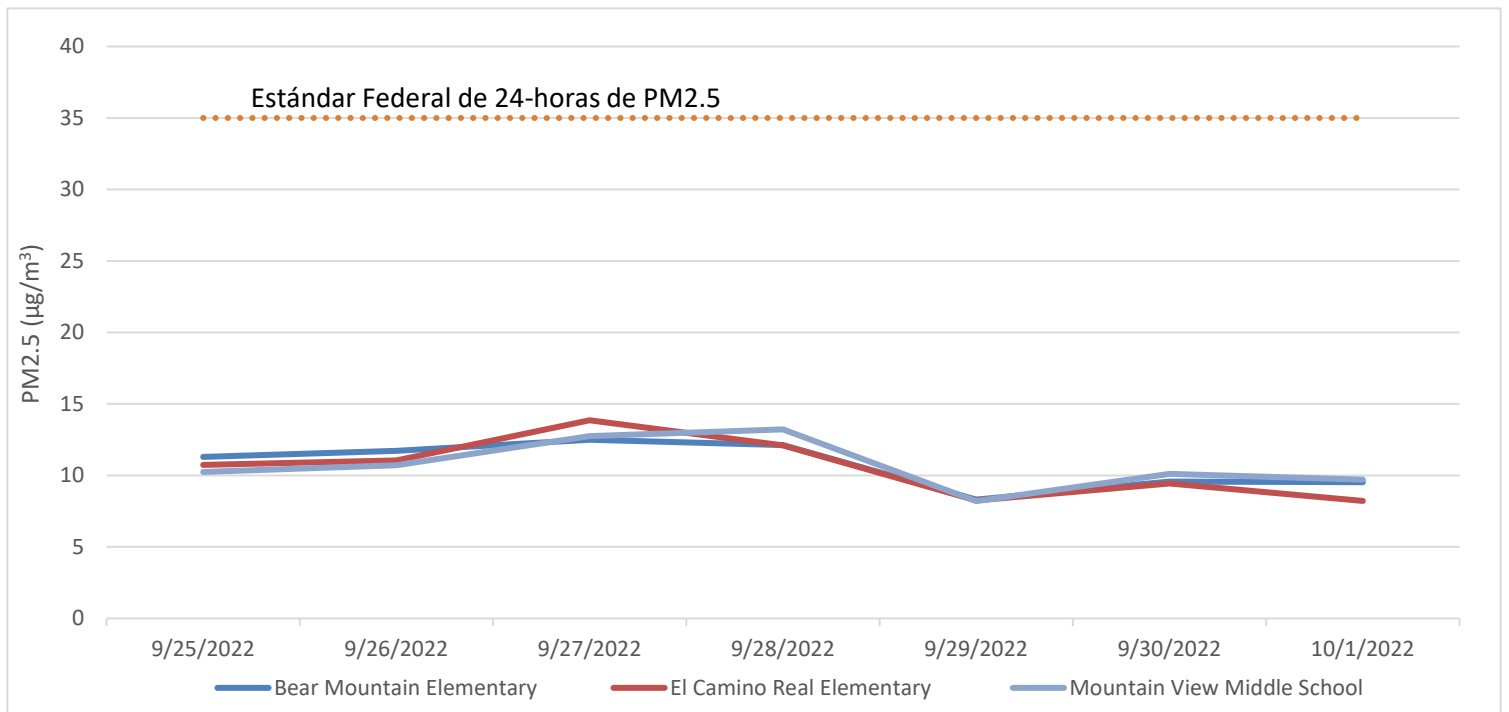

Actualización Semanal del Monitoreo del Aire

25 de septiembre de 2022 – 01 de octubre de 2022 www.valleyair.org/community

Estado de Su Plan de Monitoreo del Aire Comunitario

El Camino Real Elementary (PM2.5)	Bear Mountain Elementary (PM2.5)	Mountain View Middle School (Multi-Contaminante)	Alicante Elementary (Multi-Contaminante)	Weedpatch (PM 2.5)	Sunset Middle School (PM 2.5)	DiGiorgio & Comanche (PM 2.5)	Arvin High School (Remolque)
En su Lugar	En su Lugar	En su Lugar	En Progreso	En Progreso	En Progreso	En Progreso	En Progreso

Monitoreo de PM2.5:

Conocimiento de Tóxicos y Material Particulado

Se tomaron muestras de 24 horas de Tóxicos y Especiación de PM2.5 el 27 y 29 de septiembre.

Actividades de la Camioneta de Monitoreo del Aire