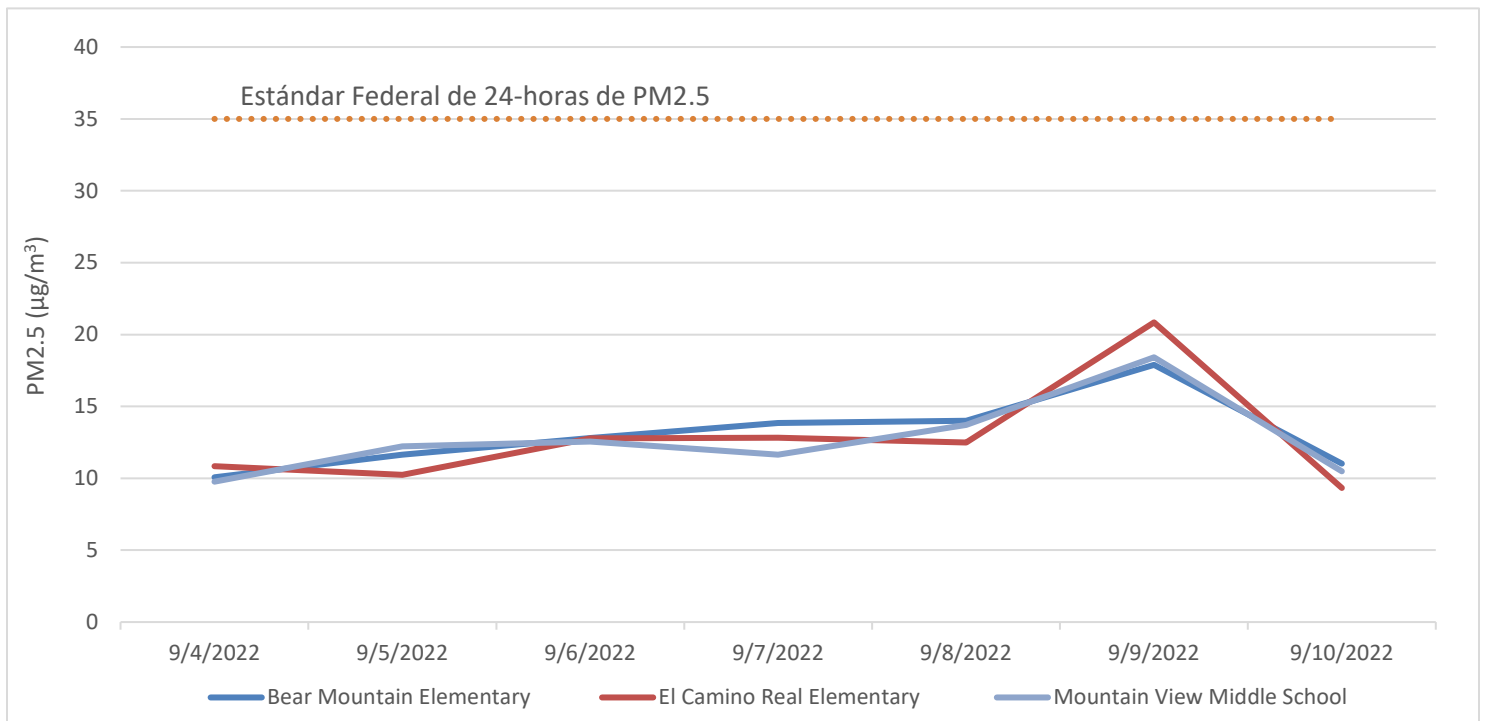

Actualización Semanal del Monitoreo del Aire

04 de septiembre 2022 – 10 de septiembre 2022

www.valleyair.org/community

Estado de Su Plan de Monitoreo del Aire Comunitario

El Camino Real Elementary (PM2.5)	Bear Mountain Elementary (PM2.5)	Mountain View Middle School (Multi-Pollutant)	Alicante Elementary (Multi-Pollutant)	Weedpatch (PM 2.5)	Sunset Middle School (PM 2.5)	DiGiorgio & Comanche (PM 2.5)	Arvin High School (Trailer)
En su Lugar	En su Lugar	En su Lugar	En Progreso	En Progreso	En Progreso	En Progreso	En Progreso

Monitoreo de PM2.5:

Conocimiento de Tóxicos y Material Particulado

Se tomaron muestras de 24 horas de Tóxicos y Especiación de PM2.5 el 5 de septiembre.

Actividades de la Camioneta de Monitoreo del Aire

No se realizó monitoreo de camioneta durante este periodo.