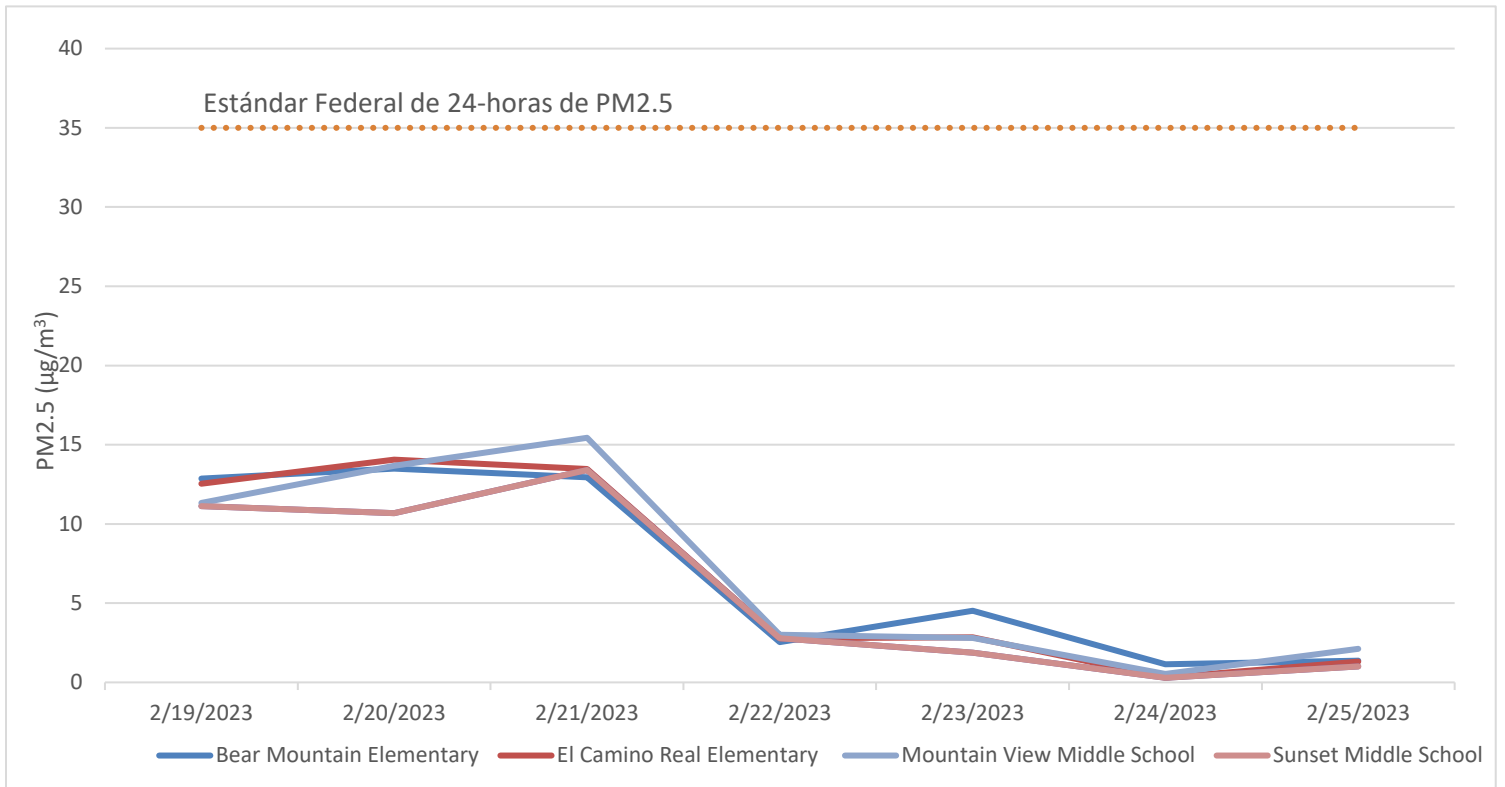

Actualización Semanal del Monitoreo del Aire

19 de febrero de 2023 – 25 de febrero de 2023

www.valleyair.org/community

Estado de Su Plan de Monitoreo del Aire Comunitario

El Camino Real Elementary (PM2.5)	Bear Mountain Elementary (PM2.5)	Mountain View Middle School (Multi-Contaminante)	Sunset Middle School (PM2.5)	Alicante Elementary (Multi-Contaminante)	Weedpatch (PM2.5)	DiGiorgio y Comanche (PM 2.5)	Arvin High School (Remolque)
En su Lugar	En su Lugar	En su Lugar	En su Lugar	En Progreso	En Progreso	En Progreso	En Progreso

Monitoreo de PM2.5:

Conocimiento de Tóxicos y Material Particulado
Se tomaron muestras de 24 horas para la especiación de VOC tóxicos el 20 de febrero.

Actividades de la Camioneta de Monitoreo del Aire
No se realizó monitoreo de camioneta durante este periodo.