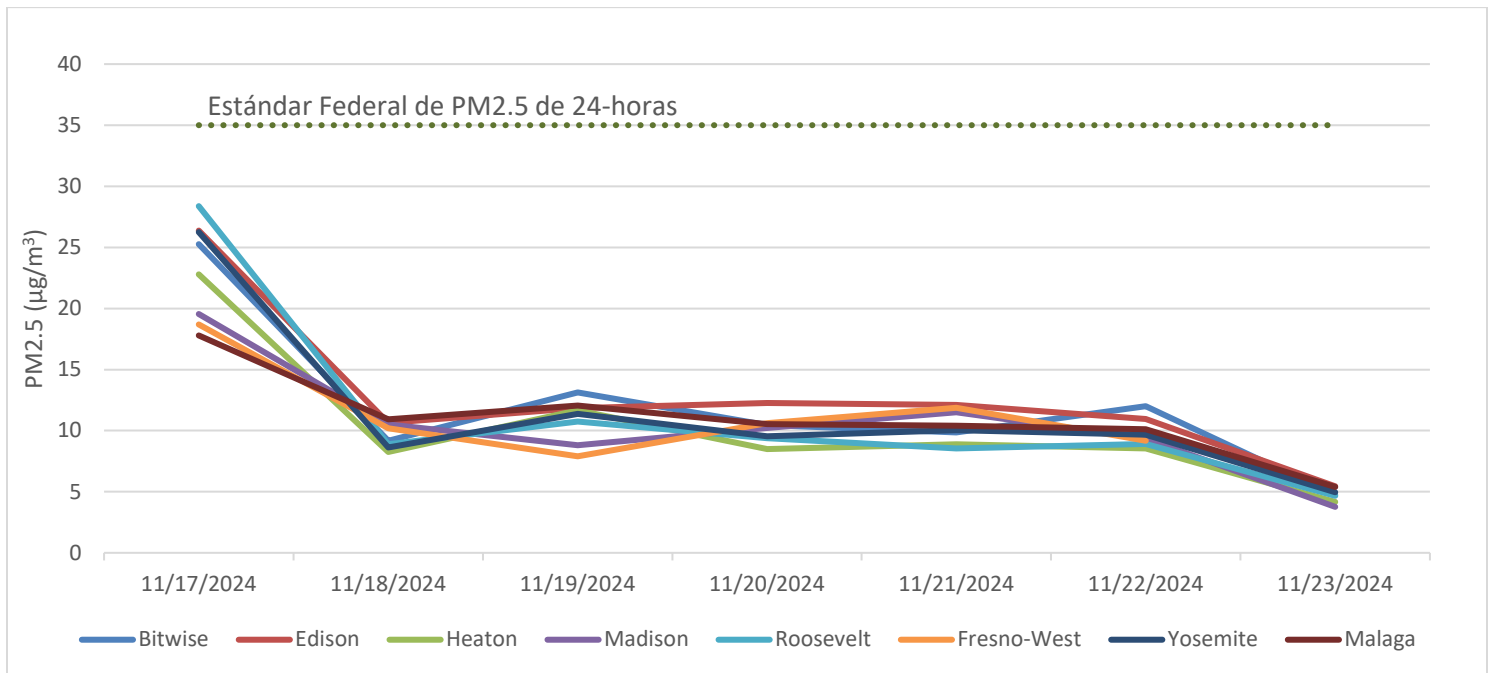

Actualización Semanal del Monitoreo del Aire

17 de noviembre del 2024 – 23 de noviembre del 2024

www.valleyair.org/community

Estado de Su Plan de Monitoreo del Aire Comunitario

Roosevelt High School (PM2.5)	Bitwise (PM2.5)	Yosemite Middle School (PM2.5)	Heaton Elementary School (PM2.5)	Madison Elementary School (PM2.5)	Malaga Elementary School (Remolque)	West Fresno Middle School (Multi-Contaminante)	Edison High School (Multi-Contaminante)
En su Lugar	En su Lugar	En su Lugar	En su Lugar	En su Lugar	En su Lugar	En su Lugar	En su Lugar

Monitoreo de PM2.5:

Conocimiento de Tóxicos y Material Particulado

Se tomaron muestras de 24 horas de Especiación de Tóxicos el 19 y el 21 de noviembre.

Actividades de la Camioneta de Monitoreo del Aire

No se realizó monitoreo por camioneta durante este periodo.

Implementación en Curso

- Todos los monitores del aire han sido desplegados.