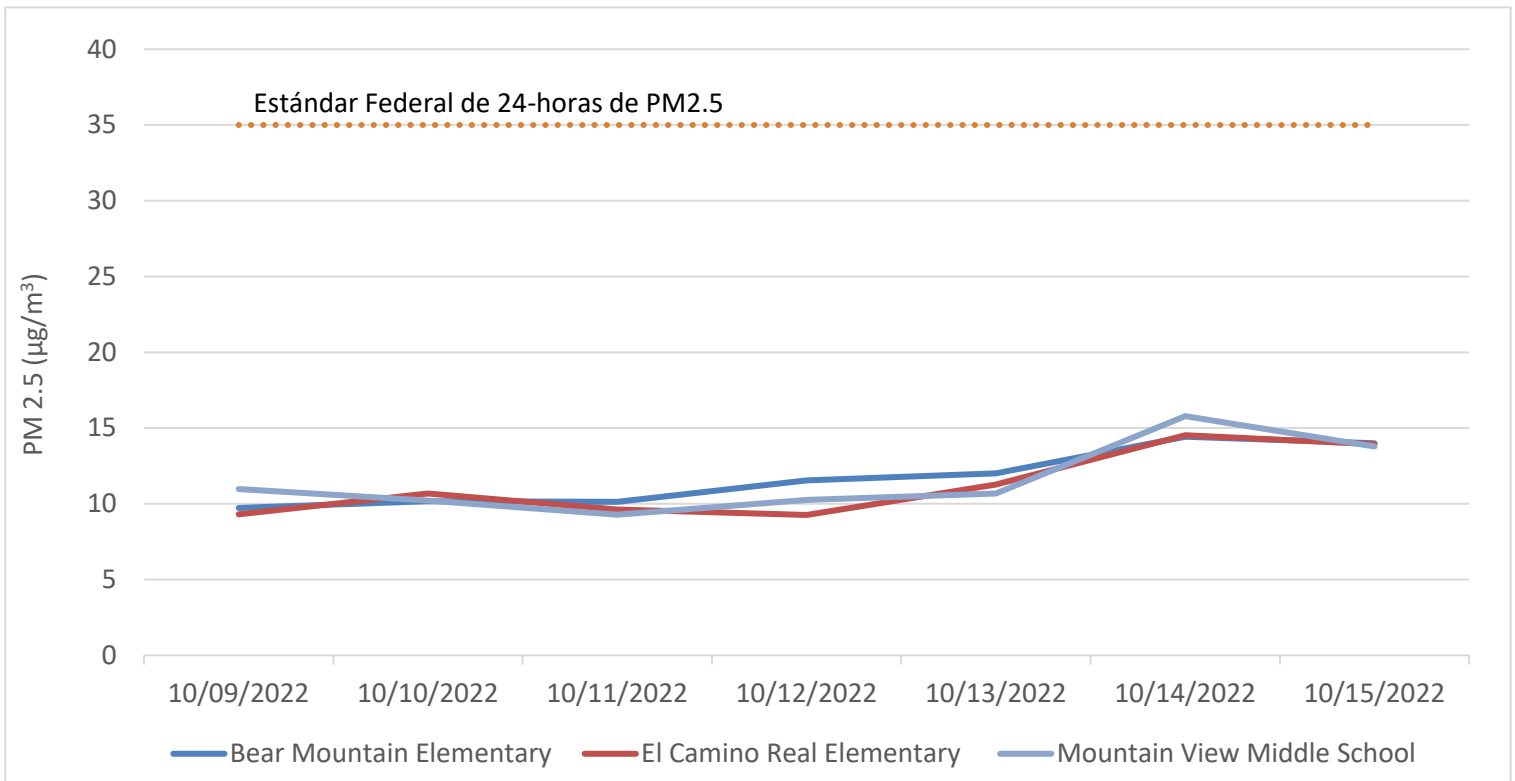

Actualización Semanal del Monitoreo del Aire

09 de octubre de 2022 – 15 de octubre de 2022

www.valleyair.org/community

Estado de Su Plan de Monitoreo del Aire Comunitario

El Camino Real Elementary (PM2.5)	Bear Mountain Elementary (PM2.5)	Mountain View Middle School (Multi-Contaminante)	Alicante Elementary (Multi-Contaminante)	Weedpatch (PM 2.5)	Sunset Middle School (PM 2.5)	DiGiorgio & Comanche (PM 2.5)	Arvin High School (Remolque)
En su Lugar	En su Lugar	En su Lugar	En Progreso	En Progreso	En Progreso	En Progreso	En Progreso

Monitoreo de PM2.5:

Conocimiento de Tóxicos y Material Particulado

Se tomaron muestras de 24 horas de Tóxicos y Especiación de PM2.5 el 13 y 15 de octubre.

Actividades de la Camioneta de Monitoreo del Aire