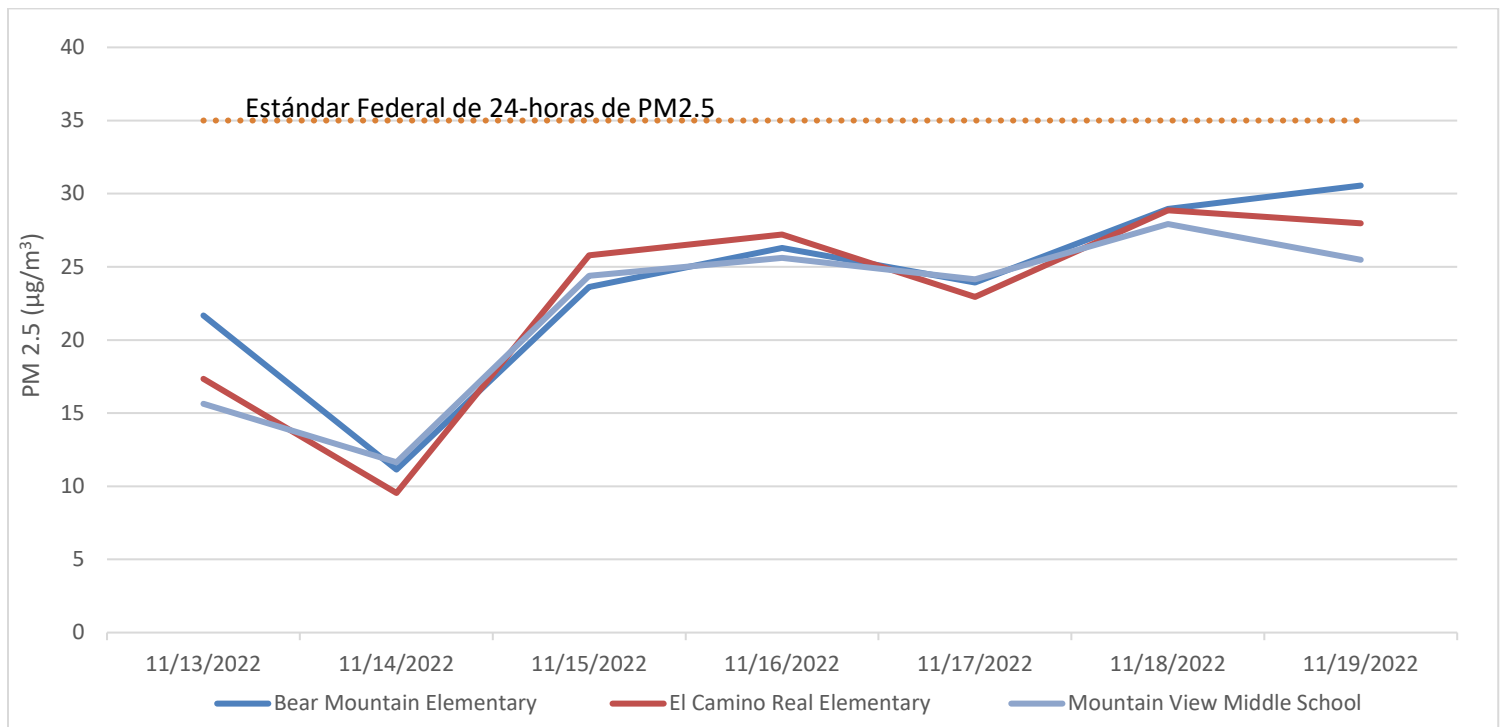

Actualización Semanal del Monitoreo del Aire

13 de noviembre – 19 de noviembre de 2022

www.valleyair.org/community

Estado de Su Plan de Monitoreo del Aire Comunitario

El Camino Real Elementary (PM2.5)	Bear Mountain Elementary (PM2.5)	Mountain View Middle School (Multi-Contaminante)	Alicante Elementary (Multi-Contaminante)	Weedpatch (PM 2.5)	Sunset Middle School (PM 2.5)	DiGiorgio & Comanche (PM 2.5)	Arvin High School (Remolque)
En su Lugar	En su Lugar	En su Lugar	En Progreso	En Progreso	En Progreso	En Progreso	En Progreso

Monitoreo de PM2.5:

Conocimiento de Tóxicos y Material Particulado

Se tomaron muestras de 24 horas para la especiación de VOC tóxicos el 14 y 16 de noviembre.

Actividades de la Camioneta de Monitoreo del Aire