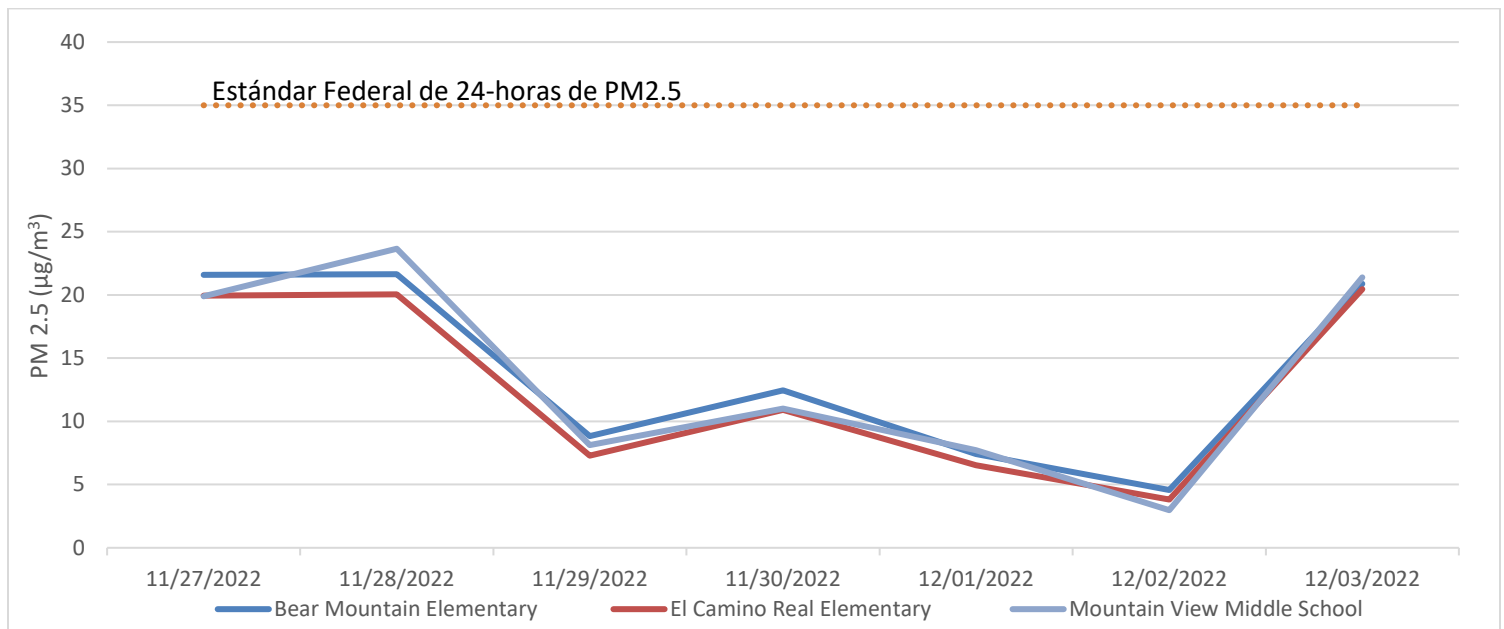

Actualización Semanal del Monitoreo del Aire

27 de noviembre – 3 de diciembre de 2022

www.valleyair.org/community

Estado de Su Plan de Monitoreo del Aire Comunitario

El Camino Real Elementary (PM2.5)	Bear Mountain Elementary (PM2.5)	Mountain View Middle School (Multi-Contaminante)	Alicante Elementary (Multi-Contaminante)	Weedpatch (PM 2.5)	Sunset Middle School (PM 2.5)	DiGiorgio & Comanche (PM 2.5)	Arvin High School (Remolque)
En su Lugar	En su Lugar	En su Lugar	En Progreso	En Progreso	En Progreso	En Progreso	En Progreso

Monitoreo de PM2.5:

Conocimiento de Tóxicos y Material Particulado

Se tomaron muestras de 24 horas para la especiación de VOC tóxicos el 30 de noviembre y 2 de diciembre.

Actividades de la Camioneta de Monitoreo del Aire