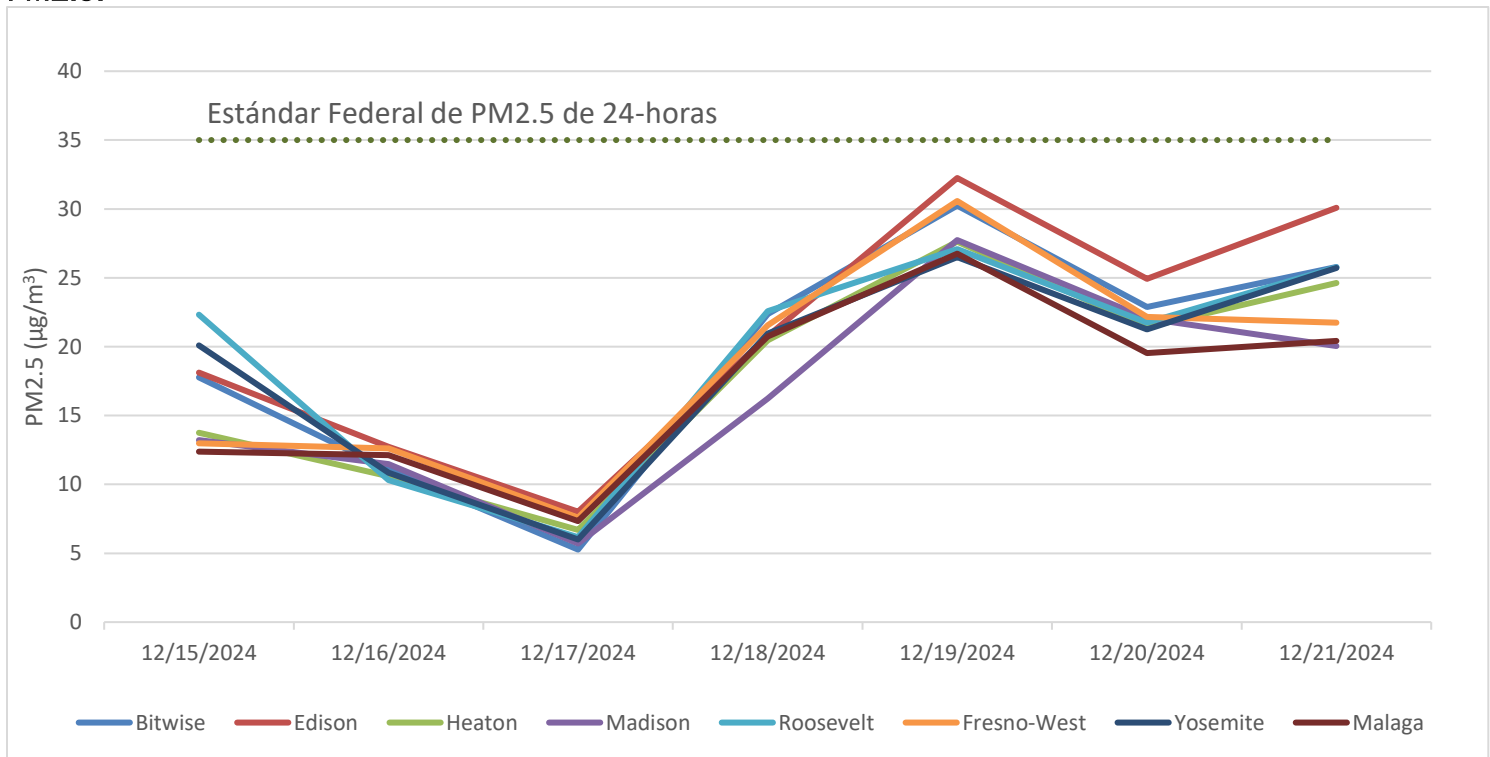

Actualización Semanal del Monitoreo del Aire

15 de diciembre del 2024 – 21 de diciembre del 2024

www.valleyair.org/community

Estado de Su Plan de Monitoreo del Aire Comunitario

Roosevelt High School (PM2.5)	Bitwise (PM2.5)	Yosemite Middle School (PM2.5)	Heaton Elementary School (PM2.5)	Madison Elementary School (PM2.5)	Malaga Elementary School (Remolque)	West Fresno Middle School (Multi-Contaminante)	Edison High School (Multi-Contaminante)
En su Lugar	En su Lugar	En su Lugar	En su Lugar	En su Lugar	En su Lugar	En su Lugar	En su Lugar

PM2.5:

Conocimiento de Tóxicos y Material Particulado

Se tomaron muestras de 24 horas de Especiación de Tóxicos el 15 y el 21 de diciembre.

Actividades de la Camioneta de Monitoreo del Aire

No se realizó monitoreo por camioneta durante este periodo.

Implementación en Curso

- Todos los monitores de aire han sido desplegados.