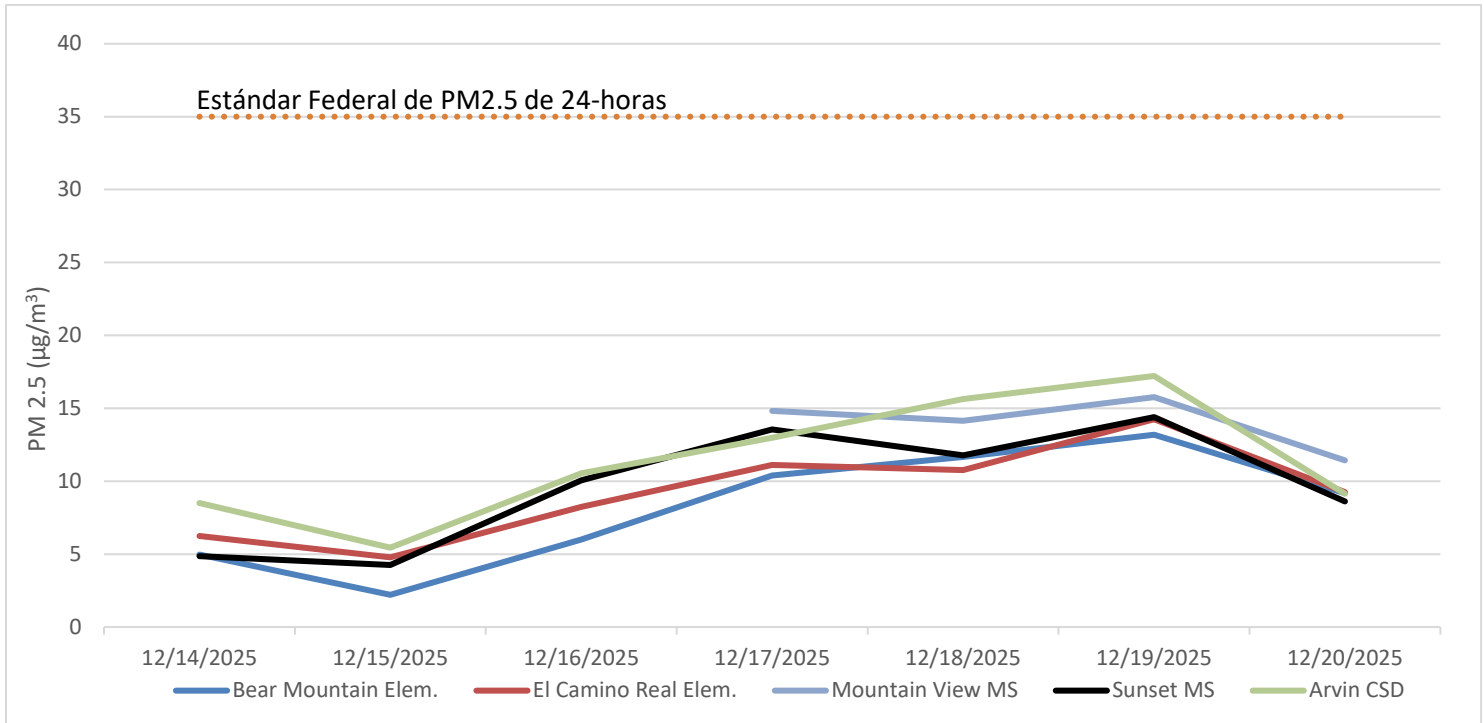

# Actualización Semanal del Monitoreo del Aire

14 de diciembre de 2025 – 20 de diciembre de 2025

[www.valleyair.org/community](http://www.valleyair.org/community)

## Monitoreo de PM2.5:

\*Mountain View MSo – Fallo de instrumento durante este período.

### Conocimiento de Tóxicos y Material Particulado

Se tomaron muestras de 24 horas para la especiación de VOC y PM2.5 el 16 y el 18 de diciembre.