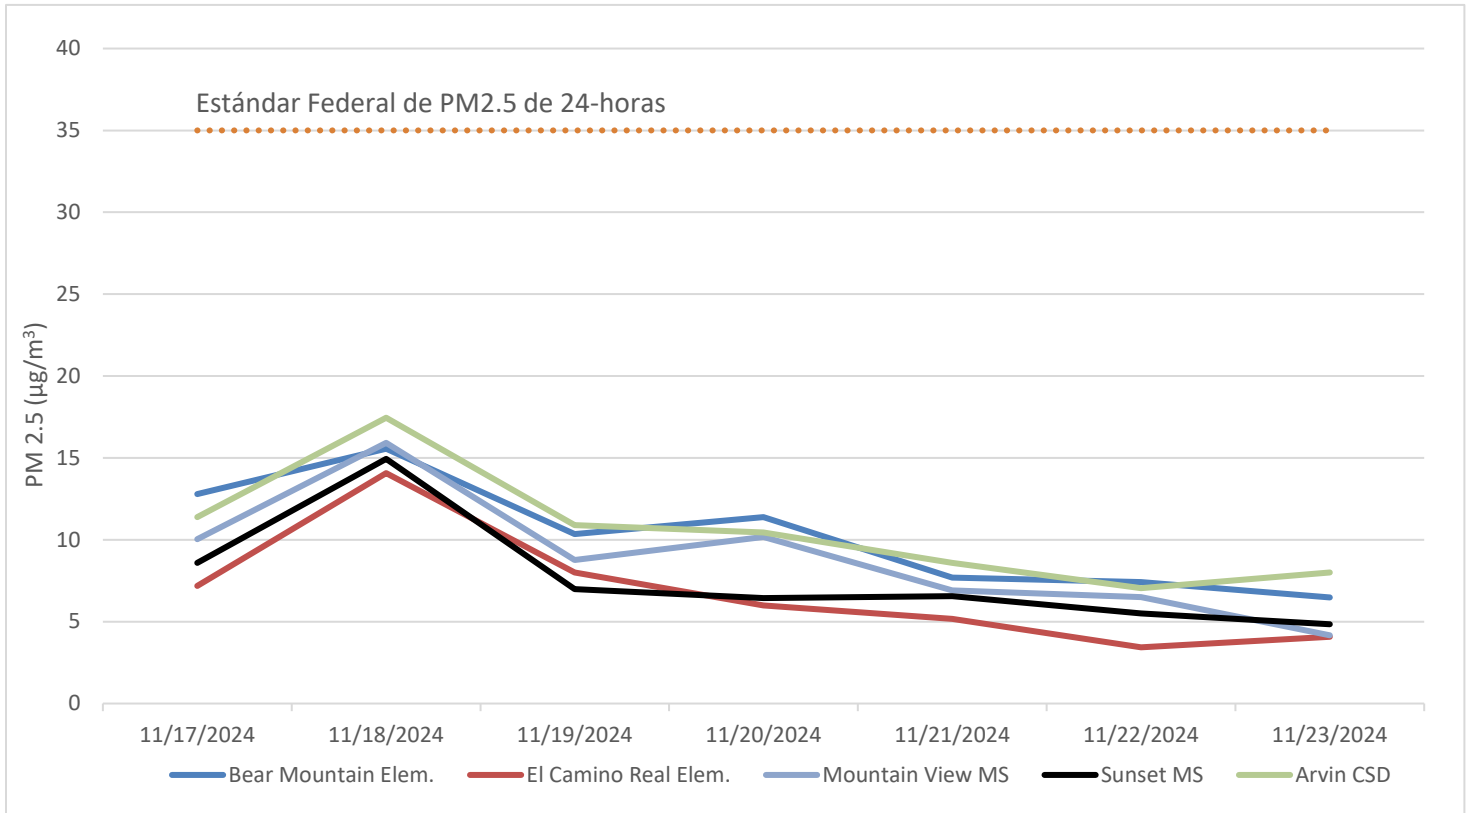

Actualización Semanal del Monitoreo del Aire

17 de noviembre del 2024 – 23 de noviembre del 2024 www.valleyair.org/community

Estado de Su Plan de Monitoreo del Aire Comunitario

El Camino Real Elementary (PM2.5)	Bear Mountain Elementary (PM2.5)	Mountain View Middle School (Multi-Contaminante)	Weedpatch - Sunset Middle School (PM2.5)	Alicante Elementary (Multi-Contaminante)	DiGiorgio y Comanche (PM 2.5)	Arvin CSD (Remolque)
En su Lugar	En su Lugar	En su Lugar	En su Lugar	En Progreso	En Progreso	En su Lugar

Monitoreo de PM2.5:

Conocimiento de Tóxicos y Material Particulado

Se tomaron muestras de 24 horas para la especiación de VOC y PM2.5 el 19 y el 21 de noviembre.

Actividades de la Camioneta de Monitoreo del Aire