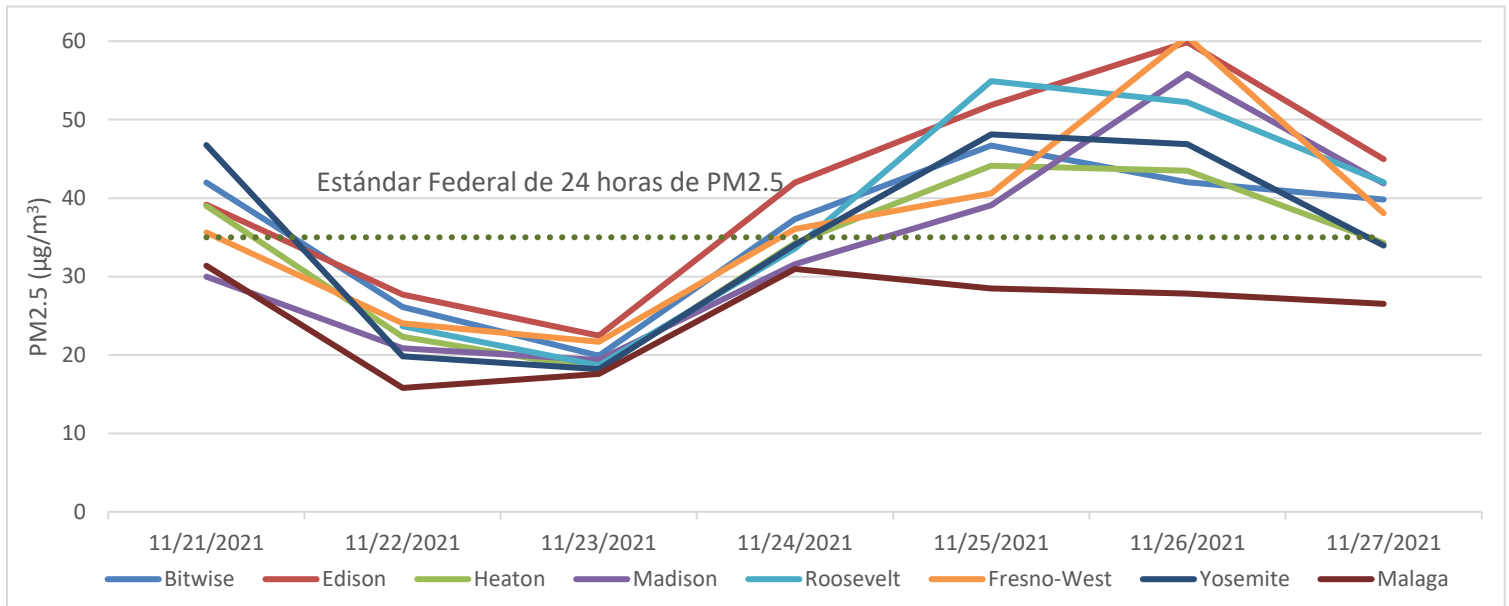

## Actualización Semanal del Monitoreo del Aire

21 de noviembre de 2021 – 27 de noviembre de 2021 [www.valleyair.org/community](http://www.valleyair.org/community)

### Monitoreo de PM2.5:

\*Roosevelt esta bajo una calibración anual del 18 al 22 de noviembre

**Conocimiento de Tóxicos y Materia Particulada**  
Se tomaron muestras de 24 horas de compuestos orgánicos volátiles (VOC) y PM2.5 el 21 y 27 de noviembre.