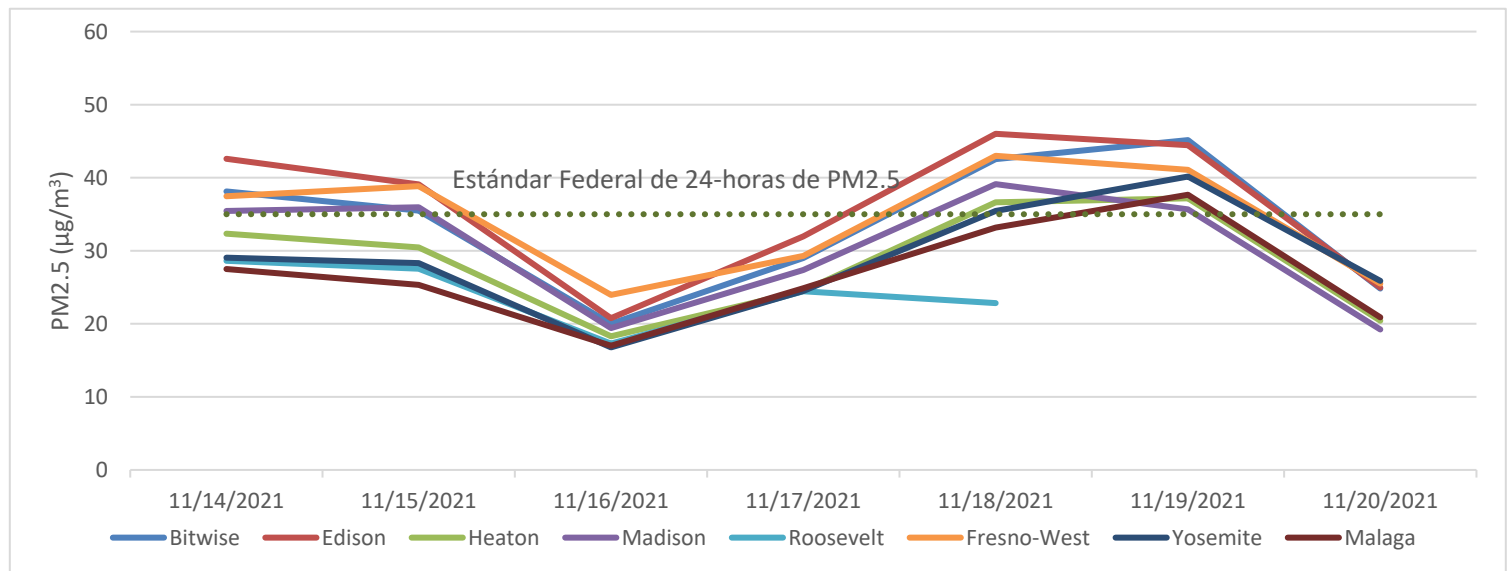

Actualización Semanal del Monitoreo del Aire

14 de noviembre de 2021 – 20 de noviembre de 2021 www.valleyair.org/community

Estado de Su Plan de Monitoreo del Aire Comunitario

Roosevelt High School (PM2.5)	Bitwise (PM2.5)	Yosemite Middle School (PM2.5)	Heaton Elementary School (PM2.5)	Madison Elementary School (PM2.5)	Malaga Elementary School (Remolque)	Orange Center (Multi-Contaminante)	Edison High School (Multi-Contaminante)	Áreas de Interés con Camioneta de Monitoreo de Aire (Multi-Contaminante)
En su Lugar	En su Lugar	En su Lugar	En su Lugar	En su Lugar	En su Lugar	En su Lugar: Desplegado en West Fresno Middle School	En su Lugar	En su Lugar

Monitoreo de PM2.5:

* Roosevelt esta bajo una calibración anual del 18 al 22 de noviembre

Conocimiento de Tóxicos y Materia Particulada

Se tomaron muestras de 24 horas de compuestos orgánicos volátiles (VOC) y PM2.5 el 19 de noviembre.

Actividades de la Camioneta de Monitoreo del Aire

Monitoreo por camionetas realizado el 17 de noviembre en Tulare y R St.

Implementación en Curso

Todos los monitores han sido desplegados completamente.