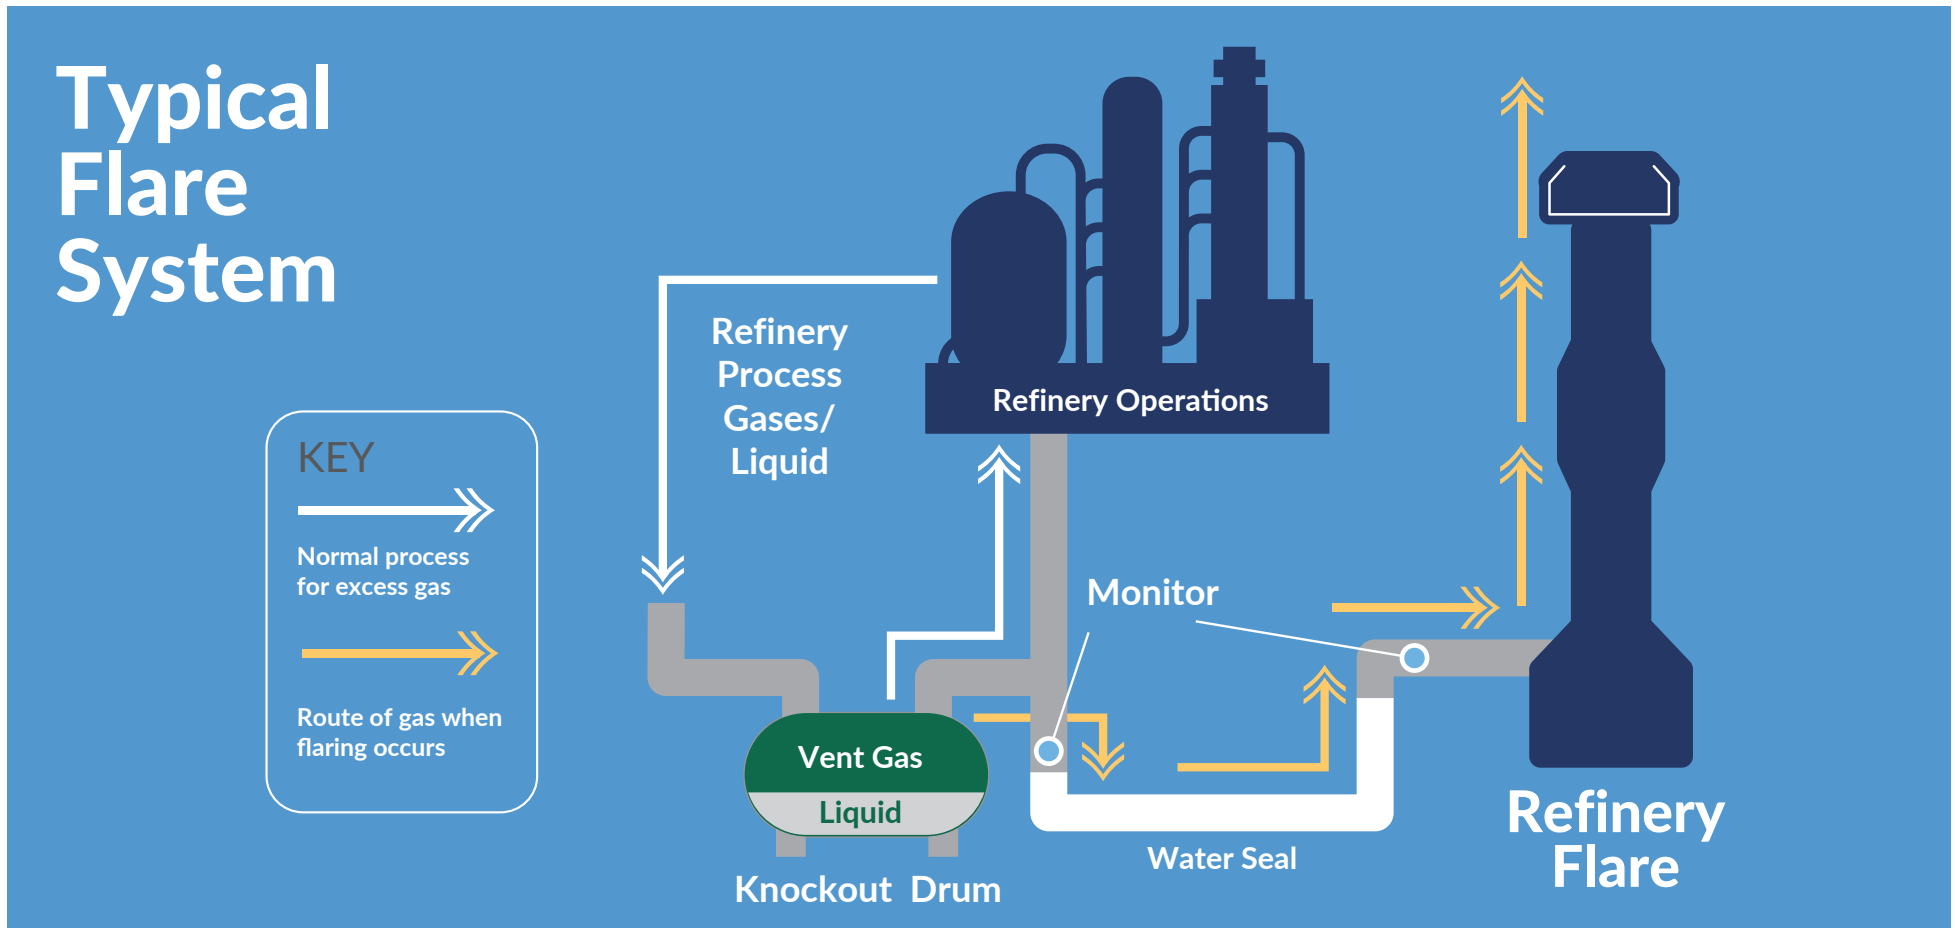

Flaring: A Controlled Operation for Safety

Flaring is a controlled operation used only as needed to help ensure the safety of our workers and our neighbors, protect the integrity of equipment, and maintain safe operations.

Kern Energy operates one flare, which is regulated by SJVAPCD.

Llamarada Controlada: Una Operación para la Seguridad

La quema es una operación controlada que se utiliza solo cuando es necesario para garantizar la seguridad de nuestros trabajadores y vecinos y proteger la integridad del equipo y mantener operaciones seguras.

Kern Energy opera una antorcha, que está regulada por el Distrito de Control de Contaminación del Aire del Valle de San Joaquín.

Sistema Típico de Antorcha Vertical