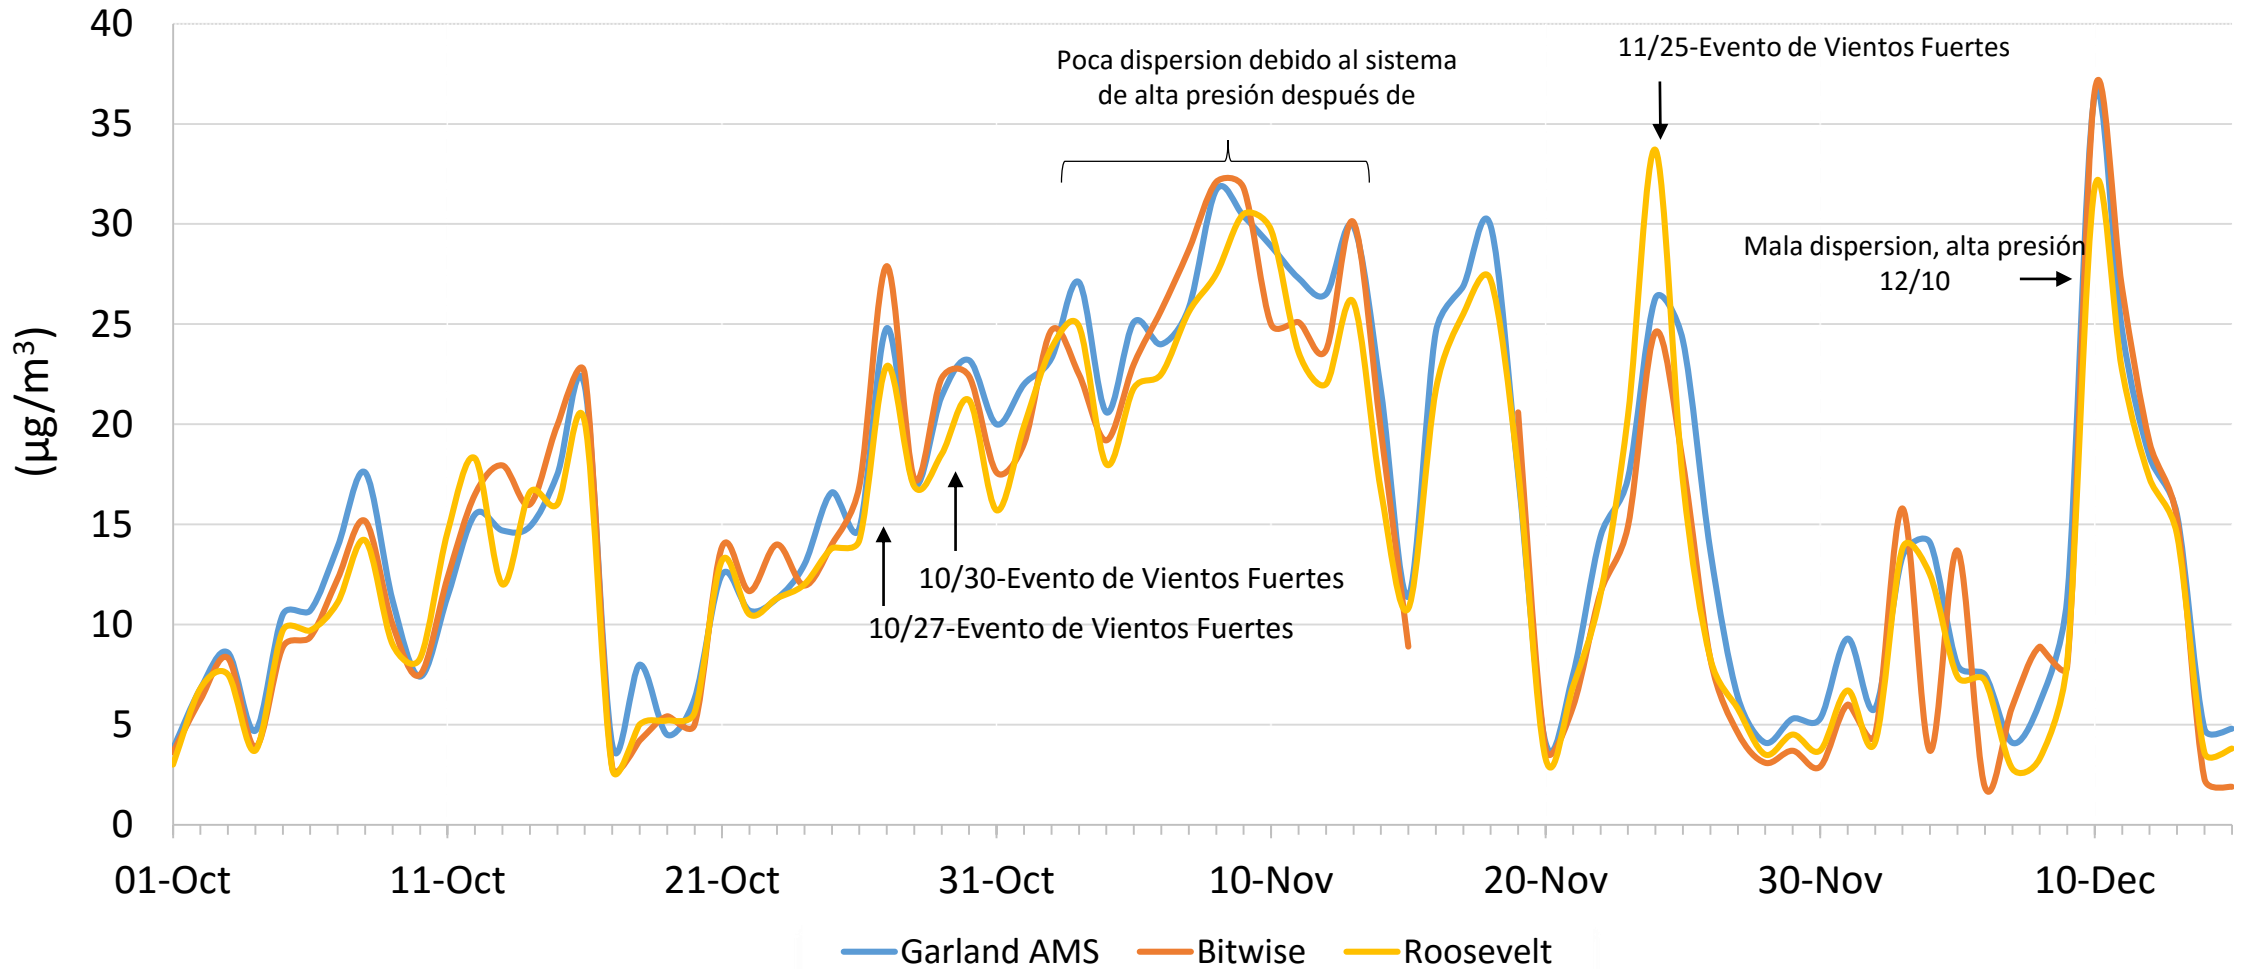

Comparación de Datos de Promedio Diario de PM2.5 1 de octubre - 15 de diciembre de 2019

Concentraciones de PM2.5 Promedio de 24-horas
($\mu\text{g}/\text{m}^3$)

Comparación de Promedio de PM2.5

1 de octubre – 15 de diciembre de 2019

Sitio	Concentración de Promedio de PM2.5 ($\mu\text{g}/\text{m}^3$)
Fresno-Garland	15.6
Fresno-Roosevelt	14.3
Fresno-Bitwise	13.8